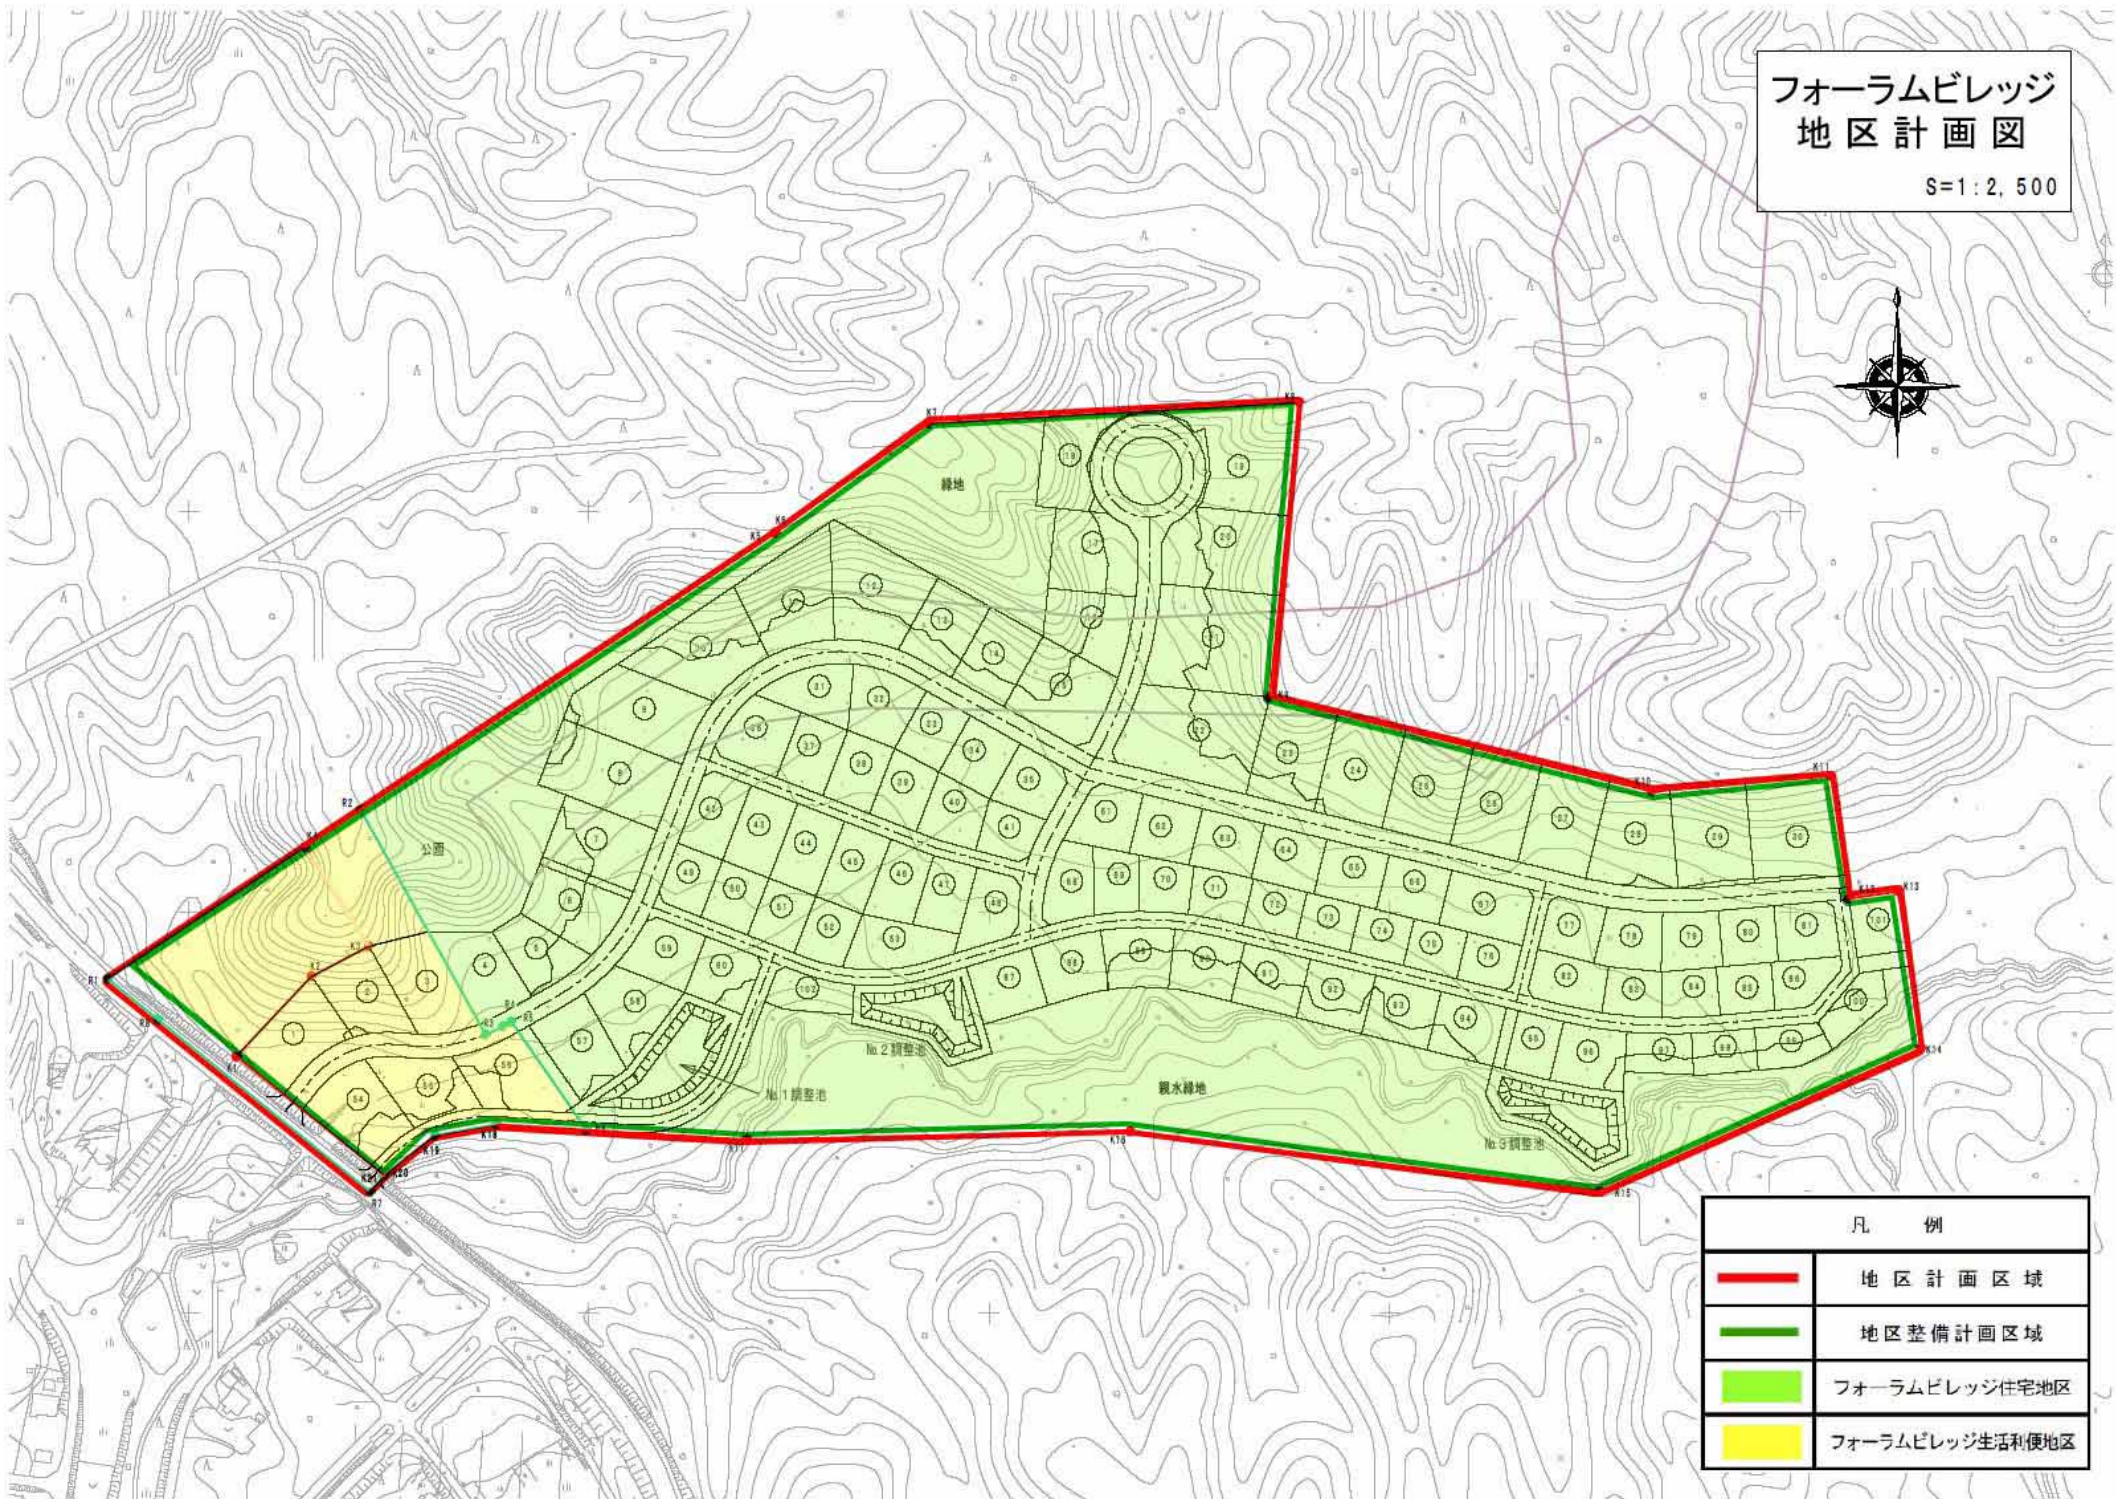

フォーラムビレッジ
地区計画図
S=1:2,500

凡 例	
	地区計画区域
	地区整備計画区域
	フォーラムビレッジ住宅地区
	フォーラムビレッジ生活利便地区