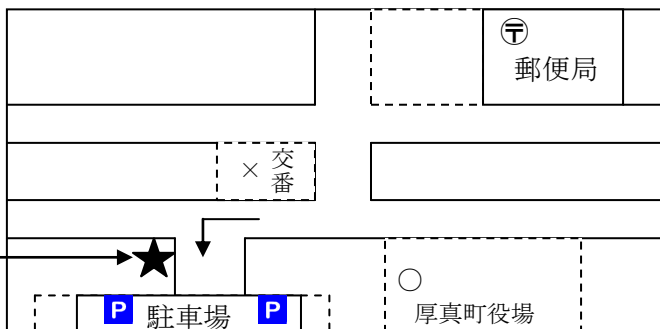

7月1日から!

町では新たに2品目のリサイクルをはじめました。

今まではゴミとして扱っていたものを、資源として再利用することにより、ゴミの減量化を図ります。

・・・ご協力お願いします・・・

町では「食用油のリサイクル」「小型電子機器及び廃家電のリサイクル」を開始いたします。

ボックス設置場所については下記参照、そのほか詳しい内容については、裏面に記載してあります。

少しでもごみの減量化につなげるためにも、皆様のご協力をよろしくお願いいたします。ご不明な点がございましたら、いつでも町民福祉課（電話番号は裏面参照）までご連絡ください。

♪回収場所は町内2箇所♪

○ 厚真町役場横リサイクルセンター(倉庫)

ココ!

○ 厚南会館前駐車場内倉庫

- ※ 注 家電リサイクル法
対象外のものに限る
(対象は裏面参照)
- ※ 注2 対象機器を捨てると、**法律違反**になります。

詳しくは裏面をご覧ください。