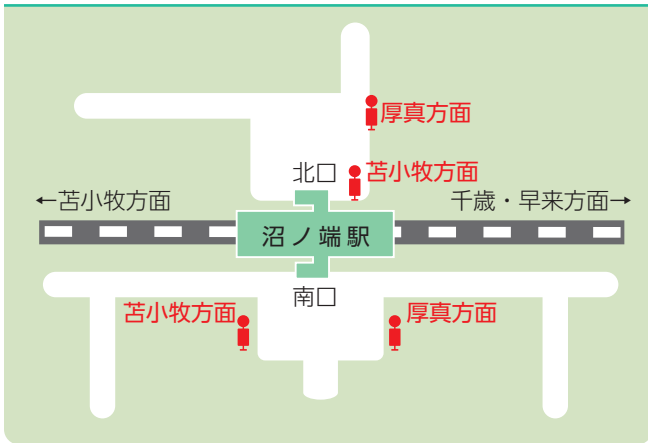

苫小牧市内の停留所

乗り場案内

厚真市街地

上厚真

沼ノ端駅

苫小牧駅

南千歳駅

千歳駅