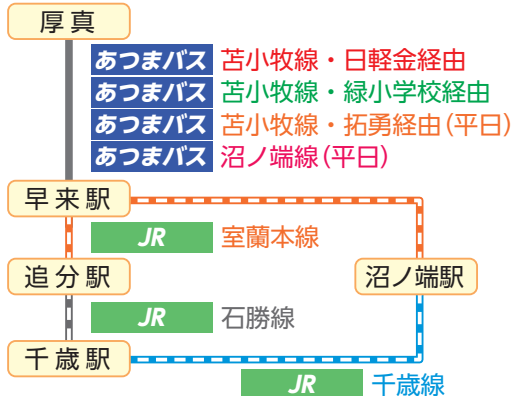

上厚真市街地

乗降できる場所

- ・厚南会館
- ・上厚真郵便局
- ・Aコープ上厚真店
- ・浜厚真駅

10月に見直し予定

豊川・浜厚真線、豊沢・鹿沼線、上厚真線は、これまで通り自宅と市街地を結ぶための運行ですが、令和3年10月に北部地区線のように見直し予定です。

乗換案内

TO TOMAKOMAI & CHITOSE

苫小牧へ行く

② バス+JR

③ バス+JR

上厚真から行く

① バス

② バス+JR

③ JR

まちなか交流館しゃべーる バス待合所

まちなか交流館しゃべーるは、バス待合所として利用できます。多目的トイレや、気兼ねなく授乳やオムツ替えができる授乳室もあります。無料のお飲み物もご用意してありますので、トイレや授乳室、バス待合所だけのご利用でもお気軽にお立ち寄りください。