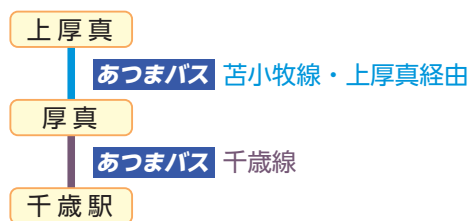

② バス+JR

③ バス+JR

上厚真から行く

① バス

② バス+JR

③ JR

まちなか交流館しゃべーる バス待合所

まちなか交流館しゃべーるは、バス待合所として利用できます。多目的トイレや、気兼ねなく授乳やオムツ替えができる授乳室もあります。無料のお飲み物もご用意してありますので、トイレや授乳室、バス待合所だけのご利用でもお気軽にお立ち寄りください。

停留所「しゃべーる前」から乗車できます

利用時間：10:00～18:00

定休日：水曜日

※しゃべーるの閉館時も、風除室内はバス待合に利用できます。

あつまハイヤー

あつまバス株式会社があつまハイヤーを運行しています。出発地と到着地のいずれかが厚真町内である場合に利用できます。

※台数が限られてしまいますので、ご利用予定日が決まりましたら早く予約することをおすすめします。

※遠方の発着地の場合、乗車できないこともあります。