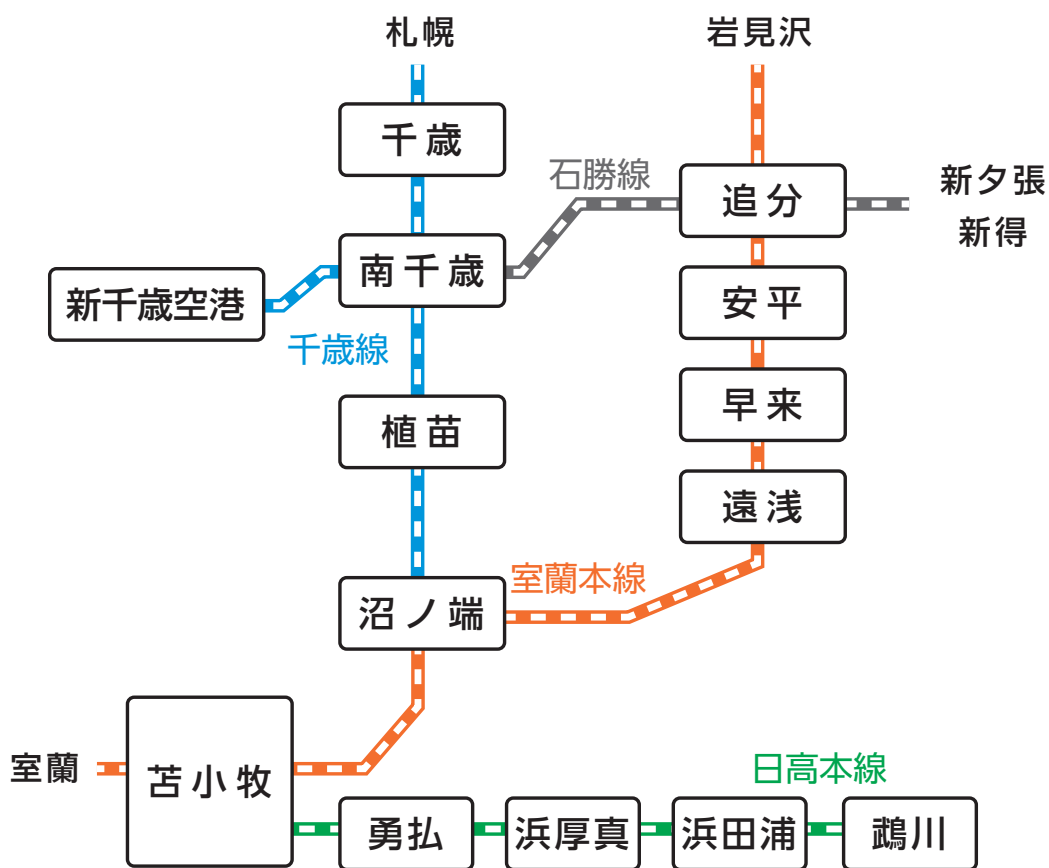

J R

町内には J R 浜厚真駅があり日高本線が運行しているほか、近隣の駅からは室蘭本線、千歳線、石勝線が運行しています。

路線図

主な駅への運賃

苫小牧駅への運賃		
沼ノ端		¥290
浜厚真		¥540
早来		¥540
南千歳		¥640
千歳		¥750
新千歳空港	乗換 南千歳	¥660

千歳駅への運賃		
南千歳		¥200
新千歳空港		¥270
沼ノ端		¥540
早来	乗換 追分	¥750
	乗換 沼ノ端	¥860
浜厚真	乗換 苫小牧	¥1,290