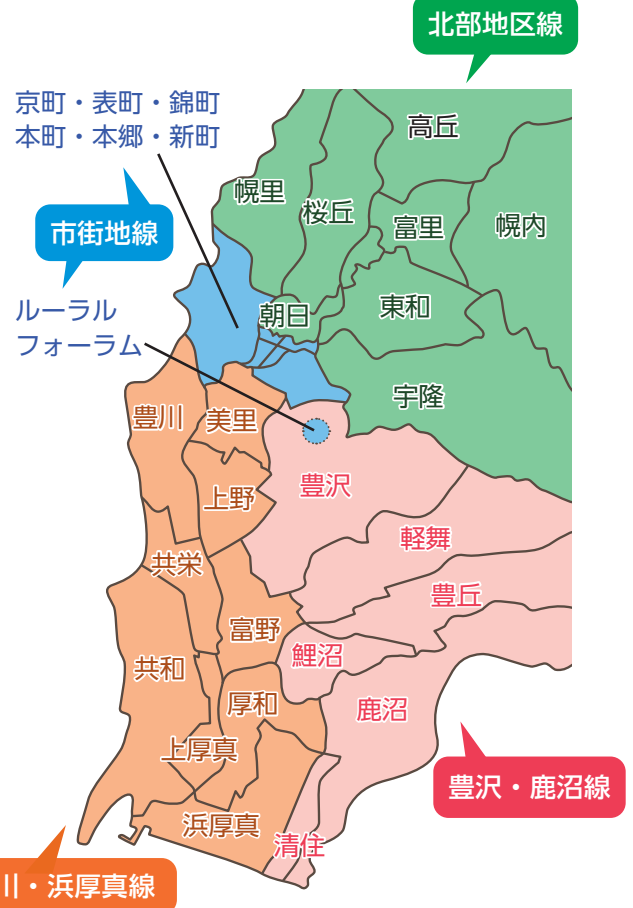

- ・運行時間内いつでも利用できます。
- ・厚真市街地内であれば希望の場所で乗降できます。

利用できる方	厚真町にお住まいの方
運行区域	厚真市街地
乗降場所	厚真市街地の希望場所
運行時間	9:00～16:00(予約制)

2 北部地区線 便利になりました

北部地区内と厚真市街地内を移動するための路線です。

- ・毎日4便(午前2便、午後2便)運行しています。
- ・これまで、自宅と市街地の指定乗降場所を結び移動しかできませんでしたが、北部地区内と市街地内の希望の場所で乗降できます。
- ・運行区域以外にお住まいの方も利用できます。

利用できる方	厚真町にお住まいの方
運行区域	北部地域(厚真市街地を含む)
乗降場所	北部地域と厚真市街地の希望場所
運行時間	午前2便、午後2便の4便(予約制)

3 豊川・浜厚真線

4 豊沢・鹿沼線

今まで通り

5 上厚真線

自宅から市街地、市街地から自宅を移動するための路線です。

- ・自宅と市街地(指定乗降場所)で乗降できます。
- ・毎日3便(朝・昼・夕)運行しています。
- ・市街地から路線バスを利用する場合にもご利用ください。

利用できる方	各路線の運行区域にお住まいの方
運行区域	自宅から市街地(厚真・上厚真)
乗降場所	自宅と市街地の指定乗降場所
運行時間	朝・昼・夕の3便(予約制)

※美里地区は、6月1日から「豊川・浜厚真線」の運行地区となりますのでご注意ください。

※「豊沢・鹿沼線」「豊川・浜厚真線」は、これまで通り自宅から市街地までの移動のための運行ですが、10月から北部地区線のように運行を見直す予定です。

利用方法