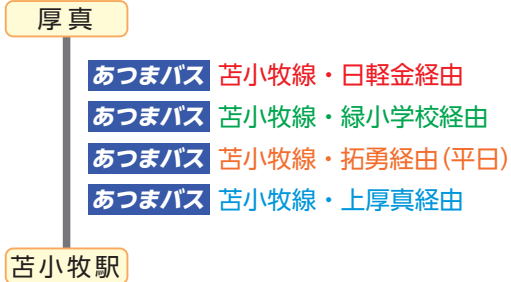

乗換案内

TO TOMAKOMAI & CHITOSE

苫小牧へ行く

厚真から行く

① バス