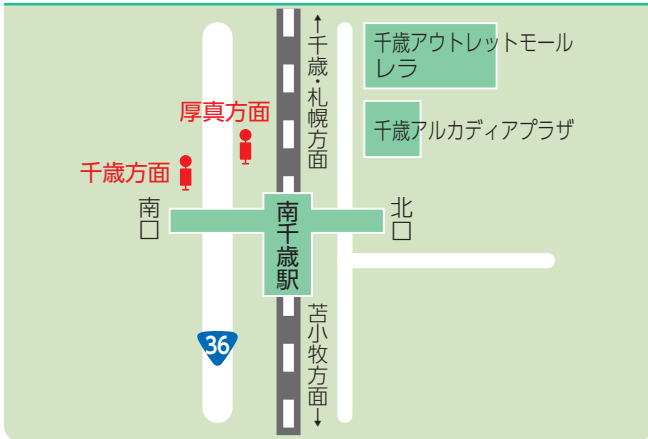

苫小牧市内の停留所

乗り場案内

厚真市街地

上厚真

沼ノ端駅

苫小牧駅

南千歳駅

千歳駅