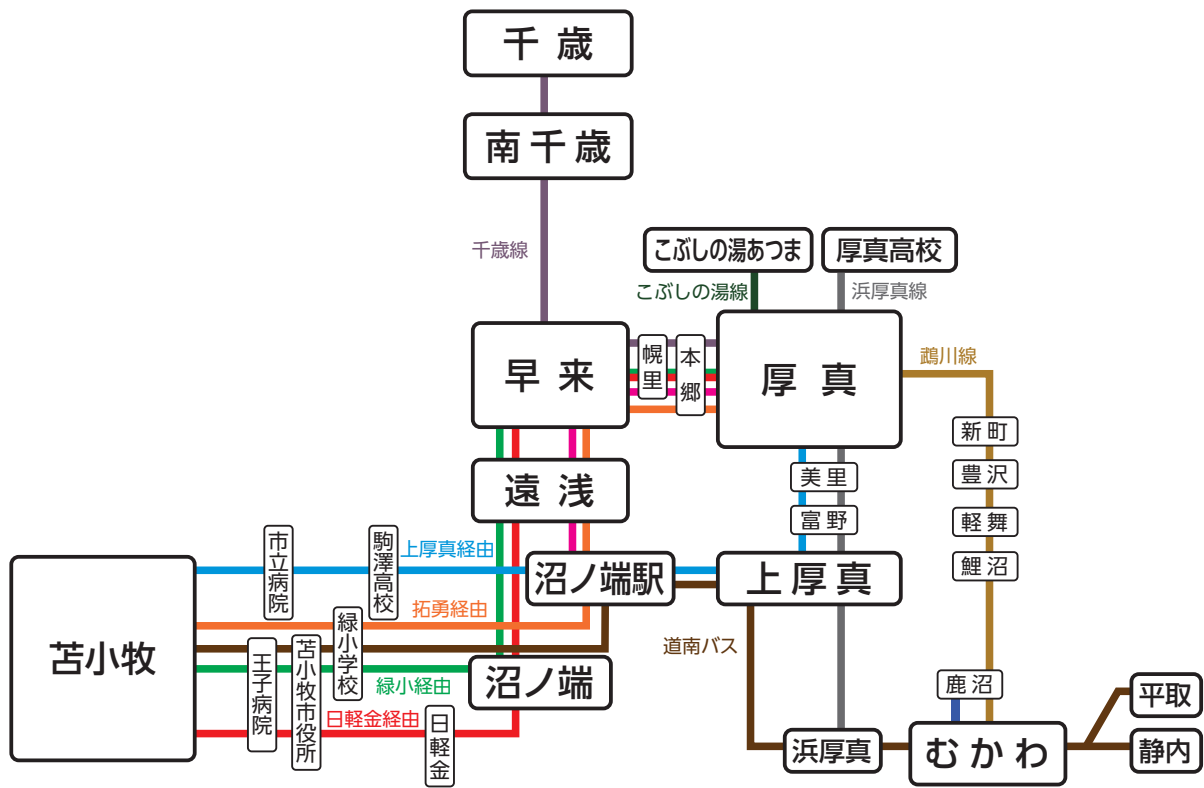

厚真町公共交通 ガイドブック

令和3年6月1日現在

公共交通は、私たちの生活を支える大切な社会基盤ですが、人口減少やマイカーの利用が進んだことにより地域の公共交通の運営は非常に厳しい状況となっています。

そのため今後、公共交通の利用者の減少により普段利用している路線の運行が厳しくなり、廃止に踏み切る可能性はますます高くなっている状況です。

公共交通の確保・維持には皆様のご理解とご協力が必要となります。今は大丈夫だとしても、将来運転できなくなった時のことや、予期せずマイカーを利用できなくなった時のことを考え、公共交通を利用する意識を高めてみませんか。

路線バス	2
・路線図 ・主な駅・施設への料金 ・苫小牧市内の停留所 ・乗り場案内 ・時刻表	
J R	12
・路線図 ・主な駅への運賃 ・時刻表 ・ワンマン列車の乗降方法	
デマンド交通 めぐるくん	16
・めぐるくんが変わります ・利用方法 ・運行日・料金 ・時刻表	
乗換案内	20
・苫小牧へ行く ・千歳へ行く	
その他の交通サービス	21
・まちなか交流館しゃべーる バス待合所 ・あつまハイヤー	
町の交通関係補助制度	22
・高校生通学費等助成 ・高齢者バス利用助成 ・安全運転サポートカー購入費補助／安全運転支援装置整備費補助	

路線バス

町内は、あつまバス、道南バス、むかわ町営バス(鹿沼地区)が運行しています。

路線図

あつまバス

- 苦小牧線〔日軽金経由〕
- 苦小牧線〔緑小経由〕
- 苦小牧線〔拓勇経由(快速)〕
- 苦小牧線〔上厚真経由〕
- 沼ノ端線
- 千歳線
- 鷓川線
- 浜厚真線
- こぶしの湯線

道南バス

- { 平取～苦小牧
静内～苦小牧

むかわ町営バス