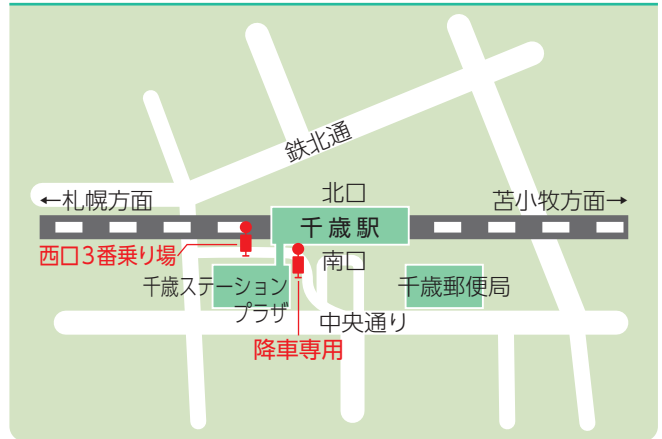

苫小牧市内の停留所

乗り場案内

厚真市街地

上厚真

沼ノ端駅

苫小牧駅

南千歳駅

千歳駅