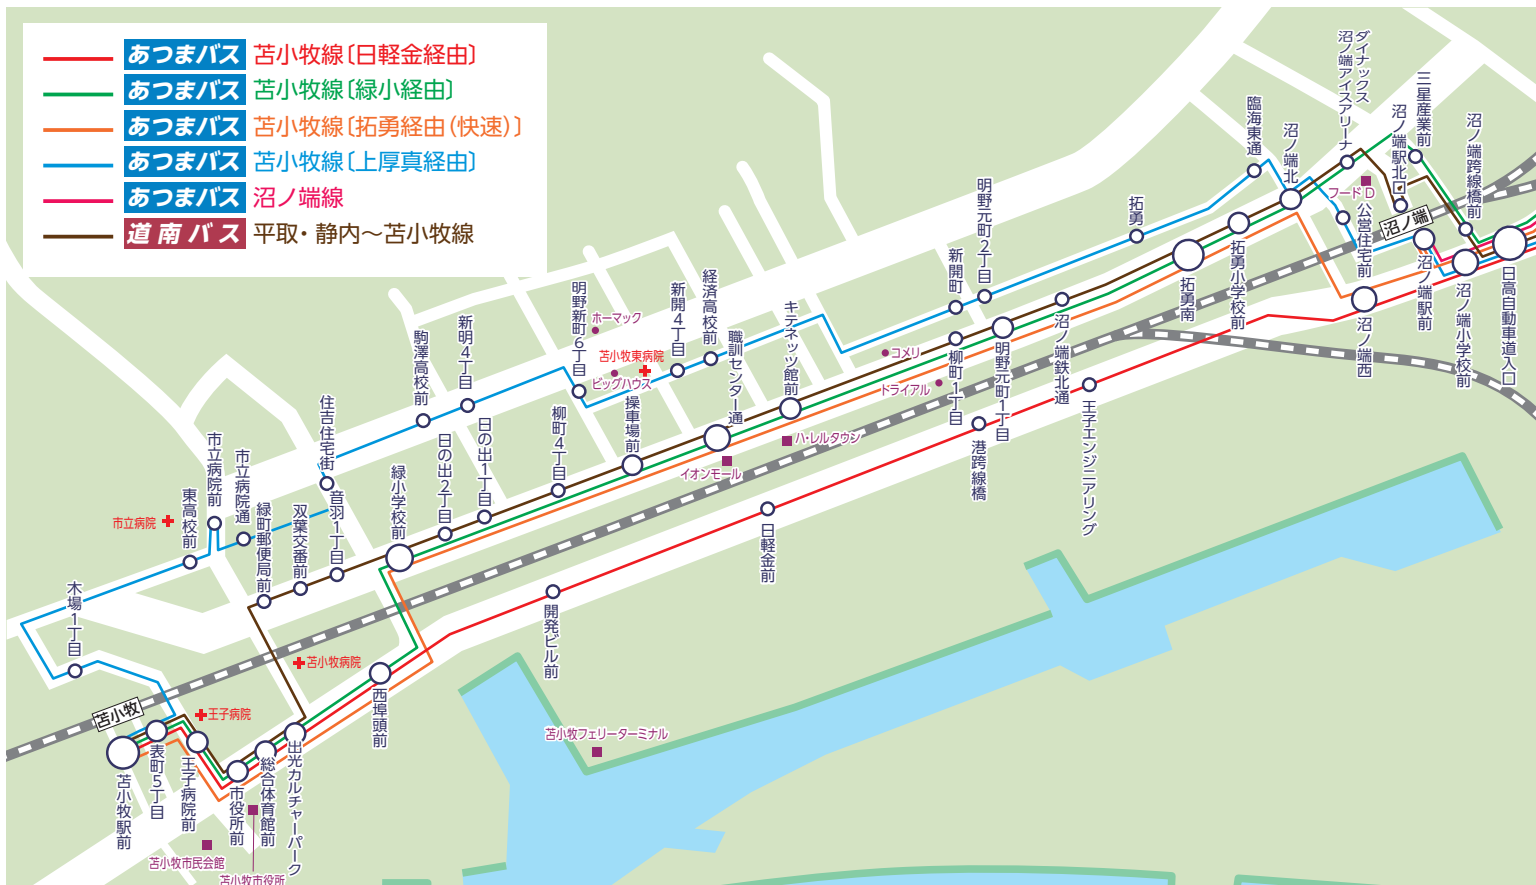

主な駅・施設への料金

駅	路線	料金 (厚真から)	病院・施設	路線 停留所	料金 (厚真から)
早来駅	・ 苫小牧線〔日軽金・緑小・拓勇〕 ・ 沼ノ端線 ・ 千歳線	¥480	苫小牧東病院	苫小牧線〔上厚真〕 新開4丁目	¥950
鷗川駅	・ 鷗川線	¥810	イオンモール苫小牧	苫小牧線〔緑小・拓勇〕 職訓センター通	¥940
沼ノ端駅	・ 苫小牧線〔拓勇・上厚真〕 ・ 沼ノ端線	¥840	苫小牧市立病院	苫小牧線〔上厚真〕 市立病院前	¥1,000
苫小牧駅	・ 苫小牧線 〔日軽金・緑小・拓勇・上厚真〕	¥1,000	同樹会苫小牧病院	苫小牧線〔日軽金・緑小・拓勇〕 出光カルチャーパーク	¥1,000
南千歳駅	・ 千歳線	¥1,100	王子総合病院	苫小牧線〔日軽金・緑小〕 王子病院前	¥1,000
千歳駅	・ 千歳線	¥1,150	新千歳空港	千歳線 新千歳空港国内線28番	¥1,060

苫小牧市内の停留所