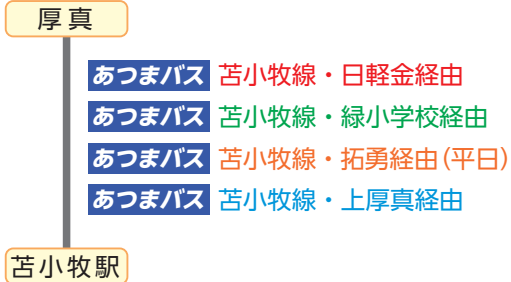

乗換案内

TO TOMAKOMAI & CHITOSE

苫小牧へ行く

厚真から行く

① バス

上厚真から行く

① バス

② JR