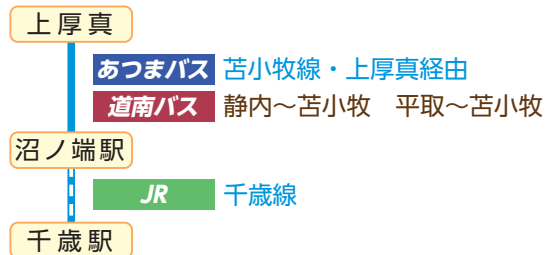

③ JR

まちなか交流館しゃべーる バス待合所

まちなか交流館しゃべーるは、バス待合所として利用できます。多目的トイレや、気兼ねなく授乳やオムツ替えができる授乳室もあります。無料のお飲み物もご用意してありますので、トイレや授乳室、バス待合所だけのご利用でもお気軽にお立ち寄りください。

停留所「しゃべーる前」から乗車できます

利用時間：10:00～18:00

定休日：水曜日

※しゃべーるの閉館時も、風除室内はバス待合に利用できます。