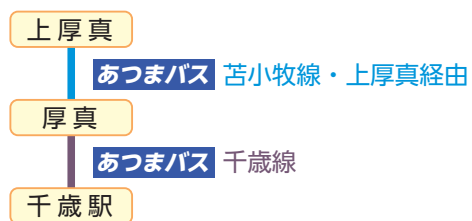

上厚真から行く

① バス