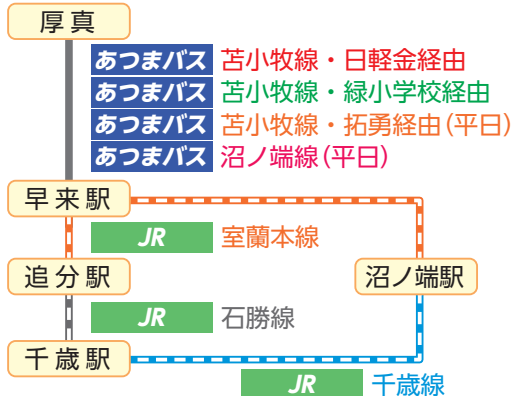

千歳へ行く

厚真から行く

① バス

② バス+JR

③ バス+JR

上厚真から行く

① バス

② バス+JR

③ JR

まちなか交流館しゃべーる バス待合所

まちなか交流館しゃべーるは、バス待合所として利用できます。多目的トイレや、気兼ねなく授乳やオムツ替えができる授乳室もあります。無料のお飲み物もご用意してありますので、トイレや授乳室、バス待合所だけのご利用でもお気軽にお立ち寄りください。

停留所「しゃべーる前」から乗車できます

利用時間：10:00～18:00

定休日：水曜日

※しゃべーるの閉館時も、風除室内はバス待合に利用できます。