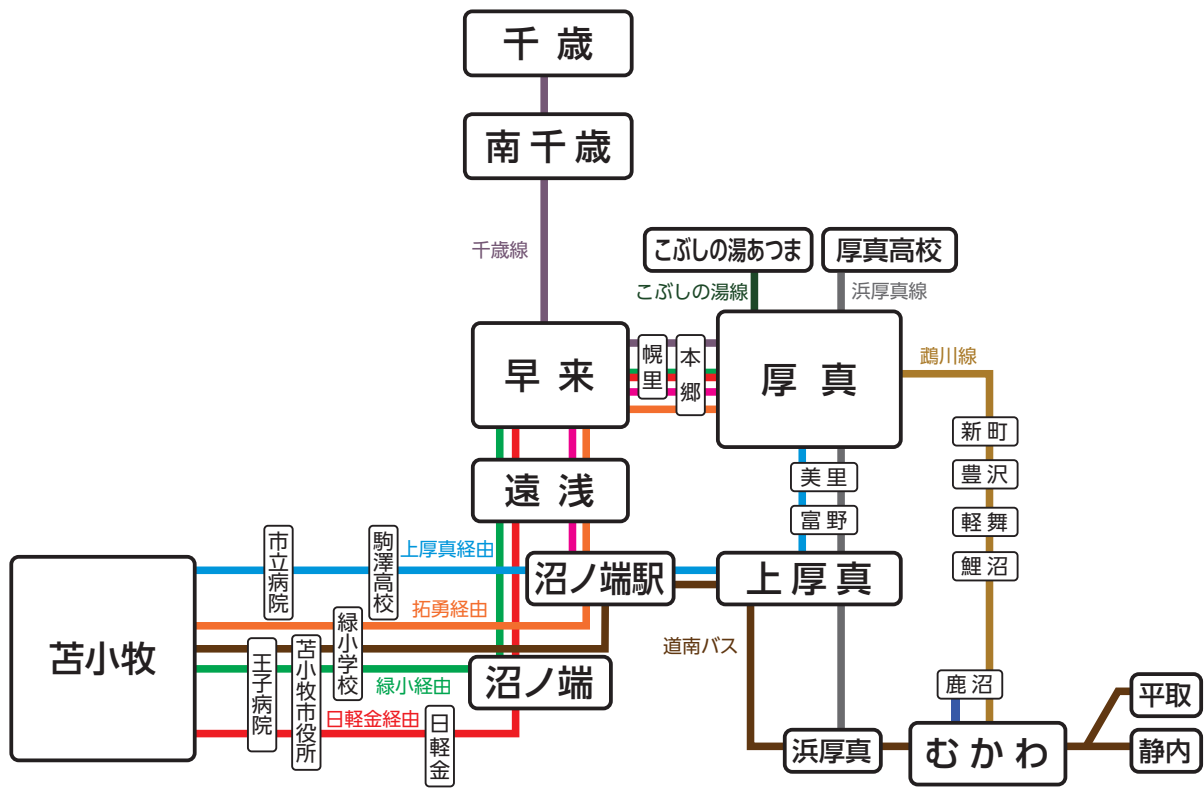

路線バス

町内は、あつまバス、道南バス、むかわ町営バス(鹿沼地区)が運行しています。

路線図

あつまバス

- 苦小牧線(日軽金経由)
- 苦小牧線(緑小経由)
- 苦小牧線(拓勇経由(快速))
- 苦小牧線(上厚真経由)
- 沼ノ端線
- 千歳線
- 鷗川線
- 浜厚真線
- こぶしの湯線

道南バス

- { 平取~苦小牧
静内~苦小牧

むかわ町営バス

- { 二宮田浦線
鷗川川西線(コミュニティバス)

主な駅・施設への料金

駅	路線	料金 (厚真から)	病院・施設	路線 停留所	料金 (厚真から)
早来駅	・ 苫小牧線〔日軽金・緑小・拓勇〕 ・ 沼ノ端線 ・ 千歳線	¥480	苫小牧東病院	苫小牧線〔上厚真〕 新開4丁目	¥950
鷗川駅	・ 鷗川線	¥810	イオンモール苫小牧	苫小牧線〔緑小・拓勇〕 職訓センター通	¥940
沼ノ端駅	・ 苫小牧線〔拓勇・上厚真〕 ・ 沼ノ端線	¥840	苫小牧市立病院	苫小牧線〔上厚真〕 市立病院前	¥1,000
苫小牧駅	・ 苫小牧線 〔日軽金・緑小・拓勇・上厚真〕	¥1,000	同樹会苫小牧病院	苫小牧線〔日軽金・緑小・拓勇〕 出光カルチャーパーク	¥1,000
南千歳駅	・ 千歳線	¥1,100	王子総合病院	苫小牧線〔日軽金・緑小〕 王子病院前	¥1,000
千歳駅	・ 千歳線	¥1,150	新千歳空港	千歳線 新千歳空港国内線28番	¥1,060