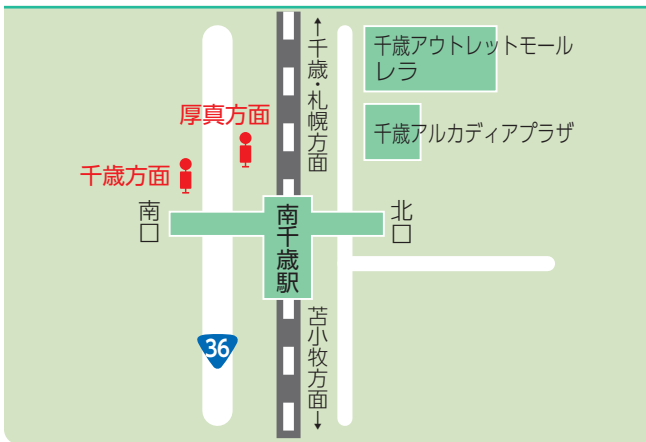

- { 二宮田浦線
鷗川川西線(コミュニティバス)

主な駅・施設への料金

駅	路線	料金 (厚真から)	病院・施設	路線 停留所	料金 (厚真から)
早来駅	・ 苫小牧線〔日軽金・緑小・拓勇〕 ・ 沼ノ端線 ・ 千歳線	¥480	苫小牧東病院	苫小牧線〔上厚真〕 新開4丁目	¥950
鷗川駅	・ 鷗川線	¥810	イオンモール苫小牧	苫小牧線〔緑小・拓勇〕 職訓センター通	¥940
沼ノ端駅	・ 苫小牧線〔拓勇・上厚真〕 ・ 沼ノ端線	¥840	苫小牧市立病院	苫小牧線〔上厚真〕 市立病院前	¥1,000
苫小牧駅	・ 苫小牧線 〔日軽金・緑小・拓勇・上厚真〕	¥1,000	同樹会苫小牧病院	苫小牧線〔日軽金・緑小・拓勇〕 出光カルチャーパーク	¥1,000
南千歳駅	・ 千歳線	¥1,100	王子総合病院	苫小牧線〔日軽金・緑小〕 王子病院前	¥1,000
千歳駅	・ 千歳線	¥1,150	新千歳空港	千歳線 新千歳空港国内線28番	¥1,060

苫小牧市内の停留所

乗り場案内

厚真市街地

上厚真

沼ノ端駅

苫小牧駅

南千歳駅

千歳駅