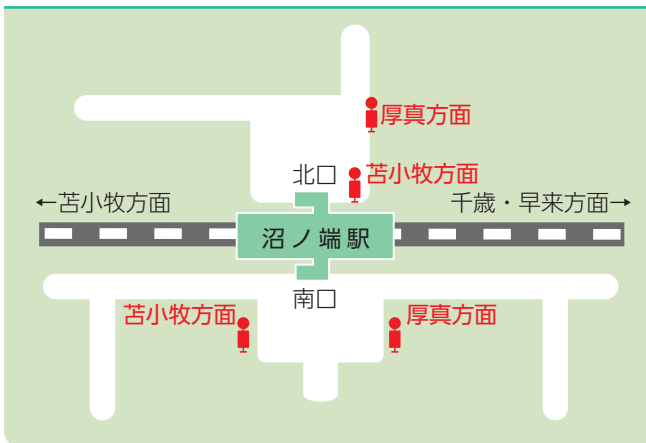

路線バス

町内は、あつまバス、道南バス、むかわ町営バス(鹿沼地区)が運行しています。

路線図

あつまバス

- 苦小牧線(日軽金経由)
- 苦小牧線(緑小経由)
- 苦小牧線(拓勇経由(快速))
- 苦小牧線(上厚真経由)
- 沼ノ端線
- 千歳線
- 鷗川線
- 浜厚真線
- こぶしの湯線

道南バス

- { 平取~苦小牧
静内~苦小牧

むかわ町営バス

- { 二宮田浦線
鷗川川西線(コミュニティバス)

主な駅・施設への料金

駅	路線	料金 (厚真から)	病院・施設	路線 停留所	料金 (厚真から)
早来駅	・ 苫小牧線〔日軽金・緑小・拓勇〕 ・ 沼ノ端線 ・ 千歳線	¥480	苫小牧東病院	苫小牧線〔上厚真〕 新開4丁目	¥950
鷗川駅	・ 鷗川線	¥810	イオンモール苫小牧	苫小牧線〔緑小・拓勇〕 職訓センター通	¥940
沼ノ端駅	・ 苫小牧線〔拓勇・上厚真〕 ・ 沼ノ端線	¥840	苫小牧市立病院	苫小牧線〔上厚真〕 市立病院前	¥1,000
苫小牧駅	・ 苫小牧線 〔日軽金・緑小・拓勇・上厚真〕	¥1,000	同樹会苫小牧病院	苫小牧線〔日軽金・緑小・拓勇〕 出光カルチャーパーク	¥1,000
南千歳駅	・ 千歳線	¥1,100	王子総合病院	苫小牧線〔日軽金・緑小〕 王子病院前	¥1,000
千歳駅	・ 千歳線	¥1,150	新千歳空港	千歳線 新千歳空港国内線28番	¥1,060

苫小牧市内の停留所

乗り場案内

厚真市街地

上厚真

沼ノ端駅

苫小牧駅

南千歳駅

千歳駅