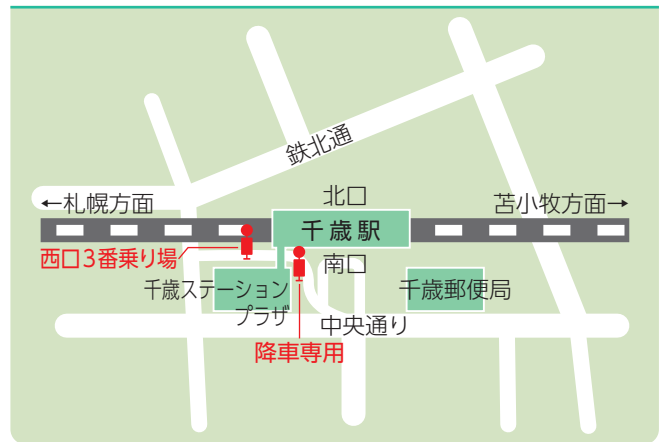

- { 二宮田浦線
鷗川川西線(コミュニティバス)

主な駅・施設への料金

駅	路線	料金 (厚真から)	病院・施設	路線 停留所	料金 (厚真から)
早来駅	・ 苫小牧線〔日軽金・緑小・拓勇〕 ・ 沼ノ端線 ・ 千歳線	¥480	苫小牧東病院	苫小牧線〔上厚真〕 新開4丁目	¥950
鷗川駅	・ 鷗川線	¥810	イオンモール苫小牧	苫小牧線〔緑小・拓勇〕 職訓センター通	¥940
沼ノ端駅	・ 苫小牧線〔拓勇・上厚真〕 ・ 沼ノ端線	¥840	苫小牧市立病院	苫小牧線〔上厚真〕 市立病院前	¥1,000
苫小牧駅	・ 苫小牧線 〔日軽金・緑小・拓勇・上厚真〕	¥1,000	同樹会苫小牧病院	苫小牧線〔日軽金・緑小・拓勇〕 出光カルチャーパーク	¥1,000
南千歳駅	・ 千歳線	¥1,100	王子総合病院	苫小牧線〔日軽金・緑小〕 王子病院前	¥1,000
千歳駅	・ 千歳線	¥1,150	新千歳空港	千歳線 新千歳空港国内線28番	¥1,060

苫小牧市内の停留所

乗り場案内

厚真市街地

上厚真

沼ノ端駅

苫小牧駅

南千歳駅

千歳駅