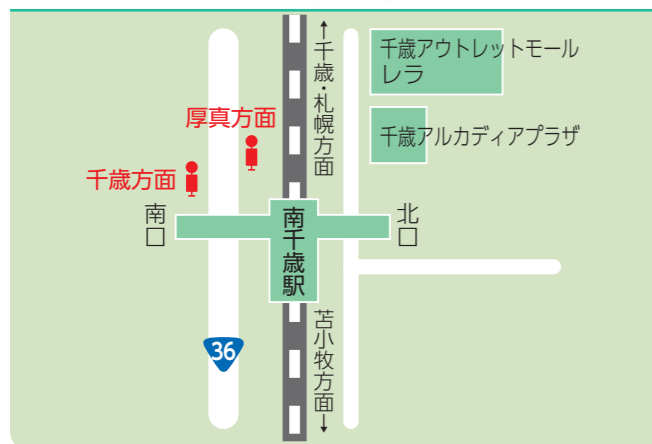

苦小牧市内の停留所

乗り場案内

厚真市街地

上厚真

沼ノ端駅

苫小牧駅

南千歳駅

千歳駅

時刻表

あつまバス

苫小牧線(日軽金経由)

苫小牧線(緑小学校経由)

苫小牧線(拓勇経由) 平日のみ 7月25日~8月10日, 12月25日~1月10日運休

苫小牧行き

Table with columns for route (日軽金, 緑小, 日軽金, 緑小, 緑小, 日軽金, 拓勇) and departure times for various stations from 厚真 to 苫小牧.

厚真行き

Table with columns for route (日軽金, 緑小, 日軽金, 緑小, 緑小, 日軽金, 拓勇) and departure times for various stations from 苫小牧 to 厚真.

厚真町内の停留所 安平町内の停留所 苫小牧市内の停留所

あつまバス 苫小牧線(上厚真経由)

Table with 7 columns (平日, 土日祝) and 44 rows of bus departure times for the 苫小牧行き direction.