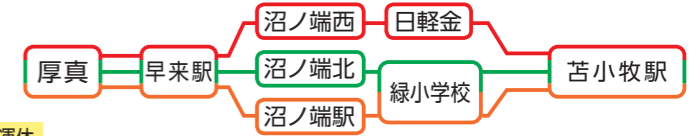

時刻表

あつまバス

苫小牧線(日軽金経由)

苫小牧線(緑小学校経由)

苫小牧線(拓勇経由) 平日のみ 7月25日~8月10日, 12月25日~1月10日運休

苫小牧行き

Table with columns for route (日軽金, 緑小, 日軽金, 緑小, 緑小, 日軽金, 拓勇) and departure times for various stations from 厚真 to 苫小牧.

厚真行き

Table with columns for route (日軽金, 緑小, 日軽金, 緑小, 緑小, 日軽金, 拓勇) and departure times for various stations from 苫小牧 to 厚真.

厚真町内の停留所 安平町内の停留所 苫小牧市内の停留所