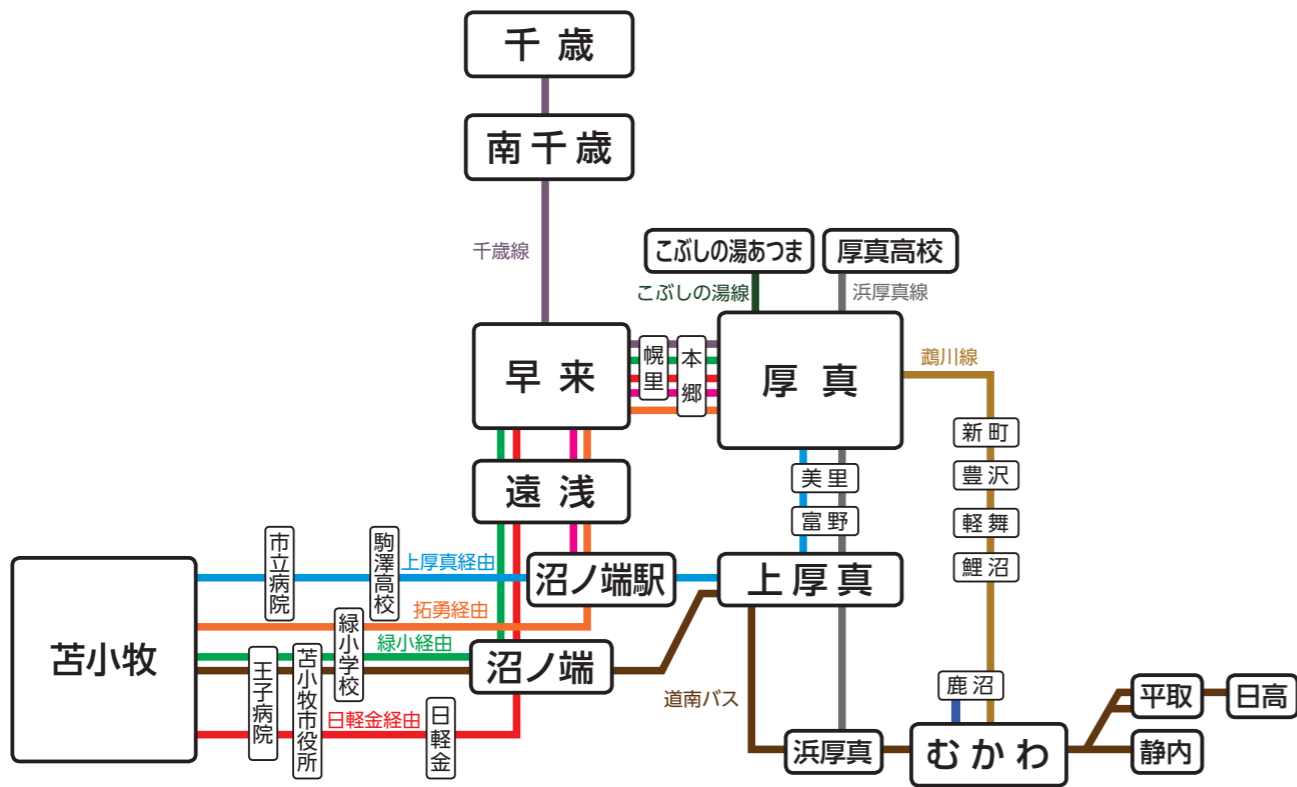

路線バス

町内は、あつまバス、道南バス、むかわ町営バス(鹿沼地区)が運行しています。

路線図

あつまバス

- 苦小牧線(日軽金経由)
- 苦小牧線(緑小経由)
- 苦小牧線(拓勇経由(快速))
- 苦小牧線(上厚真経由)
- 沼ノ端線
- 千歳線
- 鶴川線
- 浜厚真線
- こぶしの湯線

道南バス

- { 日高・平取～苦小牧(特急ひだか号)
- { 平取～苦小牧
- { 静内～苦小牧

むかわ町営バス

- { 二宮田浦線
- { 鶴川川西線(コミュニティバス)

主な駅・施設への料金

駅	路線	料金 (厚真から)	病院・施設	路線 停留所	料金 (厚真から)
早来駅	・苦小牧線(日軽金・緑小・拓勇) ・沼ノ端線 ・千歳線	¥480	苦小牧東病院	苦小牧線(上厚真)	¥950
				新開4丁目	
				苦小牧線(緑小・拓勇)	¥940
鶴川駅	・鶴川線	¥810	イオンモール苦小牧	職訓センター通	
沼ノ端駅	・苦小牧線(拓勇・上厚真) ・沼ノ端線	¥840	苦小牧市立病院	苦小牧線(上厚真)	¥1,000
苦小牧駅	・苦小牧線 (日軽金・緑小・拓勇・上厚真)	¥1,000	同樹会苦小牧病院	市立病院前	
				苦小牧線(日軽金・緑小・拓勇)	¥1,000
南千歳駅	・千歳線	¥1,100	王子総合病院	出光カルチャーパーク	
千歳駅	・千歳線	¥1,150		王子病院前	¥1,000
新千歳空港	千歳線			新千歳空港国内線28番	¥1,060