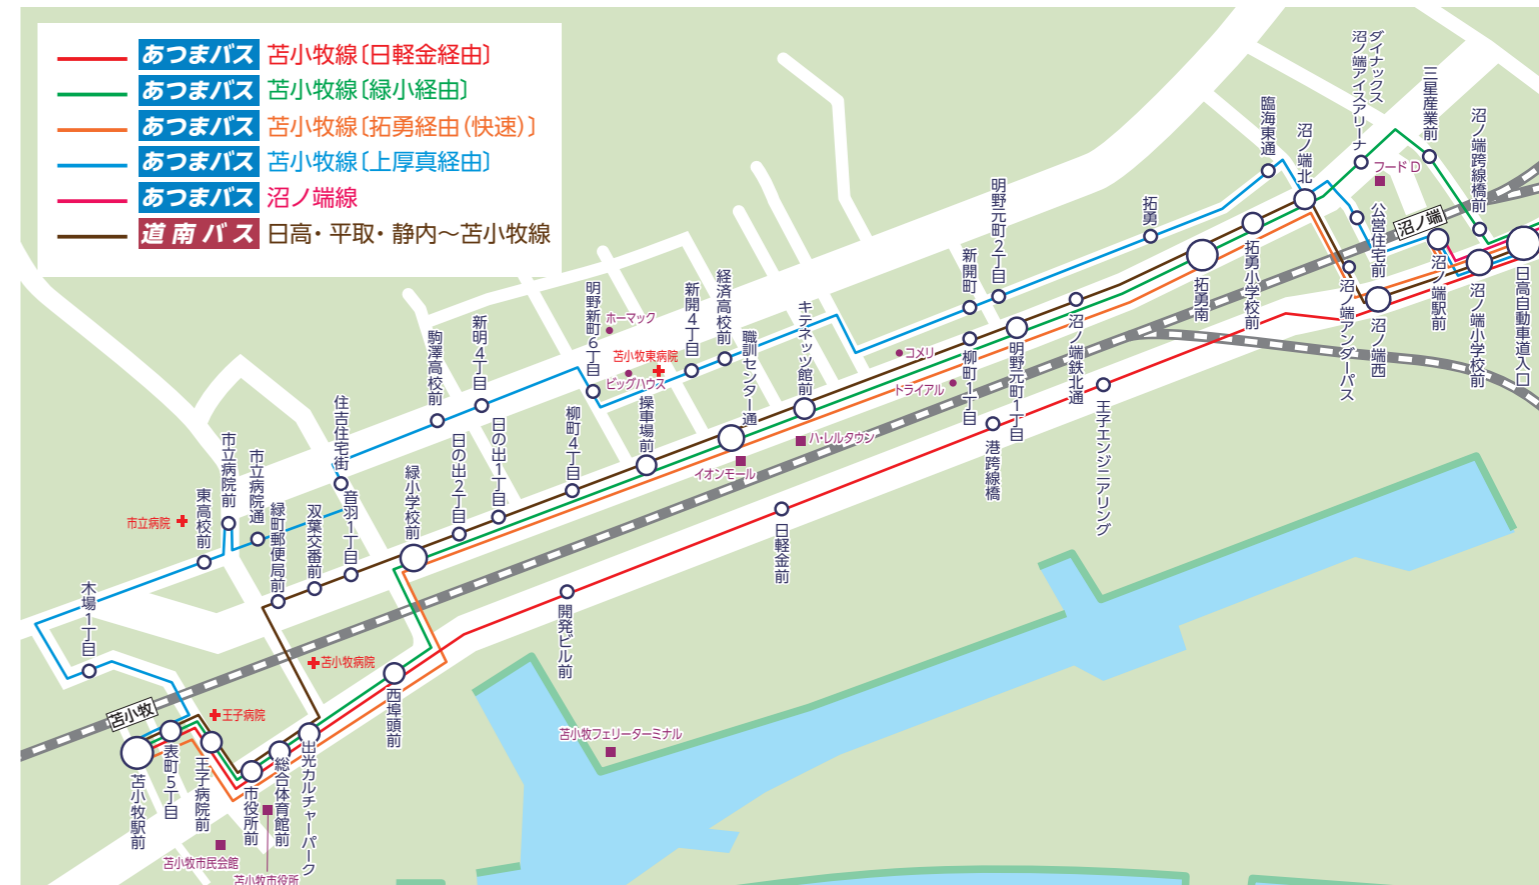

路線バス

町内は、あつまバス、道南バス、むかわ町営バス(鹿沼地区)が運行しています。

路線図

あつまバス

- 苦小牧線(日軽金経由)
- 苦小牧線(緑小経由)
- 苦小牧線(拓勇経由(快速))
- 苦小牧線(上厚真経由)
- 沼ノ端線
- 千歳線
- 鶴川線
- 浜厚真線
- こぶしの湯線

道南バス

- { 日高・平取～苦小牧(特急ひだか号)
- { 平取～苦小牧
- { 静内～苦小牧

むかわ町営バス

- { 二宮田浦線
- { 鶴川川西線(コミュニティバス)

主な駅・施設への料金

駅	路線	料金 (厚真から)	病院・施設	路線 停留所	料金 (厚真から)
早来駅	・苦小牧線(日軽金・緑小・拓勇) ・沼ノ端線 ・千歳線	¥480	苦小牧東病院	苦小牧線(上厚真)	¥950
				新開4丁目	
				苦小牧線(緑小・拓勇)	¥940
鶴川駅	・鶴川線	¥810	イオンモール苦小牧	職訓センター通	
沼ノ端駅	・苦小牧線(拓勇・上厚真) ・沼ノ端線	¥840	苦小牧市立病院	苦小牧線(上厚真)	¥1,000
苦小牧駅	・苦小牧線 (日軽金・緑小・拓勇・上厚真)	¥1,000	同樹会苦小牧病院	市立病院前	
				苦小牧線(日軽金・緑小・拓勇)	¥1,000
南千歳駅	・千歳線	¥1,100	王子総合病院	出光カルチャーパーク	
千歳駅	・千歳線	¥1,150		王子病院前	¥1,000
新千歳空港	千歳線			新千歳空港国内線28番	¥1,060

苦小牧市内の停留所