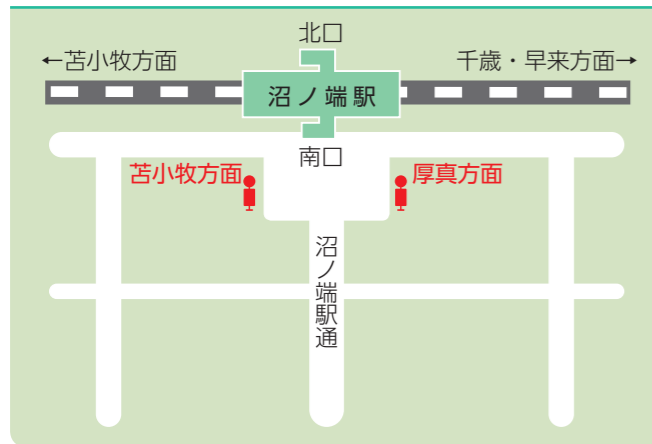

- { 二宮田浦線
- { 鶴川川西線(コミュニティバス)

主な駅・施設への料金

駅	路線	料金 (厚真から)	病院・施設	路線 停留所	料金 (厚真から)
早来駅	・苦小牧線(日軽金・緑小・拓勇) ・沼ノ端線 ・千歳線	¥480	苦小牧東病院	苦小牧線(上厚真)	¥950
				新開4丁目	
				苦小牧線(緑小・拓勇)	¥940
鶴川駅	・鶴川線	¥810	イオンモール苦小牧	職訓センター通	
沼ノ端駅	・苦小牧線(拓勇・上厚真) ・沼ノ端線	¥840	苦小牧市立病院	苦小牧線(上厚真)	¥1,000
苦小牧駅	・苦小牧線 (日軽金・緑小・拓勇・上厚真)	¥1,000	同樹会苦小牧病院	市立病院前	
				苦小牧線(日軽金・緑小・拓勇)	¥1,000
南千歳駅	・千歳線	¥1,100	王子総合病院	出光カルチャーパーク	
千歳駅	・千歳線	¥1,150		王子病院前	¥1,000
新千歳空港	千歳線			新千歳空港国内線28番	¥1,060

苦小牧市内の停留所

乗り場案内

厚真市街地

上厚真

沼ノ端駅

苫小牧駅

南千歳駅

千歳駅

時刻表

あつまバス

苫小牧線(日軽金経由)

苫小牧線(緑小学校経由)

苫小牧線(拓勇経由) 平日のみ 7月25日~8月10日, 12月25日~1月10日運休

苫小牧行き

Table with columns for route (日軽金, 緑小, 日軽金, 緑小, 緑小, 日軽金, 拓勇) and departure times for various stations from 厚真 to 苫小牧.

厚真行き

Table with columns for route (日軽金, 緑小, 日軽金, 緑小, 緑小, 日軽金, 拓勇) and departure times for various stations from 苫小牧 to 厚真.

厚真町内の停留所 安平町内の停留所 苫小牧市内の停留所

あつまバス 苫小牧線(上厚真経由)

Table with 7 columns (平日, 土日祝) and 44 rows of bus departure times for the 苫小牧行き direction.