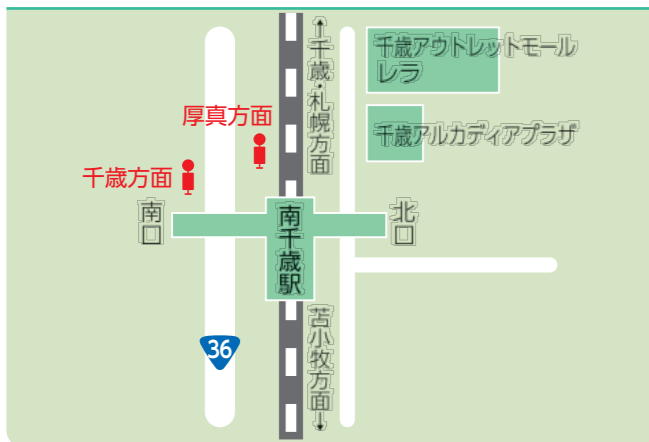

乗り場案内

厚真市街地

上厚真

沼ノ端駅

苫小牧駅

南千歳駅

千歳駅

時刻表