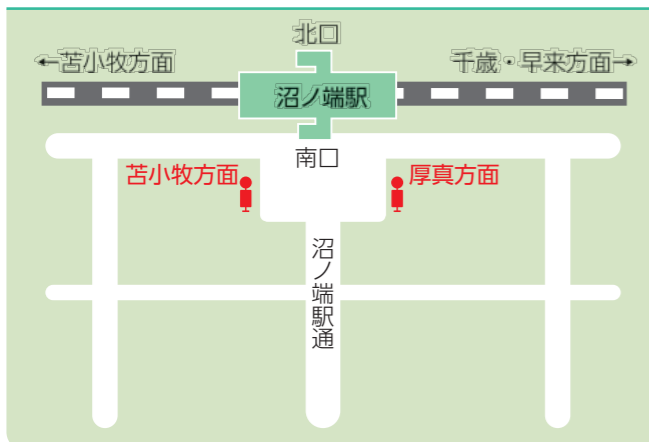

乗り場案内

厚真市街地

上厚真

沼ノ端駅

苫小牧駅

南千歳駅

千歳駅

時刻表