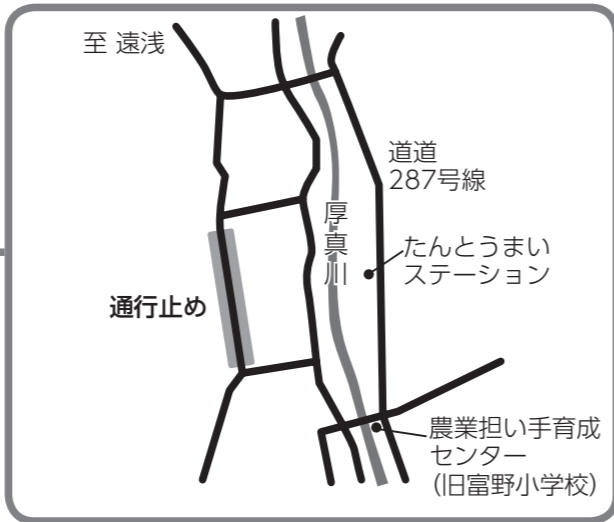

災害復旧工事

早期復旧を目指して！

胆振東部地震災害復旧工事厚真町安全連絡協議会
問い合わせ ☎080-2867-6611
建設課 土木グループ ☎27-2451

現在、北海道・町などが災害復旧工事を行っています。工事の実施にあたって各発注機関と受注業者による安全連絡協議会を設置し、連携して交通安全や住環境の保全に努めています。大量の土砂を運ぶため多くのダンプカーが走行するなど、皆さんにはご迷惑をおかけしますが、ご理解とご協力をお願いします。

●道路災害復旧工事
幌里地区では地震で壊れた道路の復旧工事を行っています。崩れた盛土や斜面の整形、また破損した舗装の打ち替えや側溝の布設替えなどを行っています。まだ復旧工事が始まったばかりではありませんが、被災前の2車線の供用を目指しています。

●橋梁災害復旧工事
町内の道道橋梁では地震により、橋台がひび割れたり、桁を支える部材が変形・破断するなどの被害が発生しました。応急的な工事は終了していますが、引き続き本格的な復旧工事を進めているところです。工事では通行止めなど、交通規制を行わなければ作業が出来ないものもあり、皆さんには大変ご不便をおかけしますが、ご理解をお願いします。

町による工事

1. 【厚真町内の被災橋梁（道道分）】
2. ・千歳鶴川線…厚真大橋、早苗橋
   - ・平取厚真線…厚真新橋、宇隆橋、妙見橋
   - ・厚真浜厚真停車場線…上厚真大橋
   - ・鶴川厚真線…若草橋

北海道による工事

道路通行止めのお知らせ

復旧工事により、次のとおり通行止めとなります。ご迷惑をおかけしますがご理解とご協力をお願いします。

〈町道〉

新町富里線(水道橋付近)

◇終日車両通行止め(歩行者は通行可)
11月20日(水)まで

豊川共和線

◇車両通行止め
11月15日(金)～12月15日(日)の8時～17時

町道の工事に関する問い合わせ
建設課 土木グループ (☎27-2451)

〈道道〉

厚真大橋

◇終日車両通行止め(歩行者は通行可)
12月15日(日)まで

宇隆橋

◇終日車両通行止め(歩行者は通行可)
12月14日(土)まで

道道の工事に関する問い合わせ
室蘭建設管理部 苫小牧出張所 (☎0144-32-3171)

北海道胆振東部地震 被災者支援情報

被災者生活再建支援制度基礎支援金申請期間の延長について

被災者生活再建支援制度における基礎支援金の申請期間が1年延長されました。対象になる方で申請がお済みでない場合は、早めに申請してください。

1. ●対象
- ①住宅が全壊または大規模半壊の世帯
  - ②住宅が半壊し、住宅をやむを得ず解体した世帯
  - ③敷地に被害が生じ、住宅をやむを得ず解体した世帯

1. ●申請期限
   基礎支援金 令和2年10月5日(月)まで
   (※変更前：令和元年10月5日(土)まで)
   加算支援金 令和3年10月5日(火)まで
2. ●問い合わせ
   町民福祉課 福祉グループ(総合ケアセンターゆくり内)
   ☎26-7872

り災証明の再調査の申請期限が近づいています

家屋の住家被害認定調査について、り災証明書を交付済みの場合でも、その後の余震などにより被害が拡大したなどの理由で再調査を希望される方は申請してください。
※調査は外観および家屋内部を確認します。日程調整を行うため、ご検討されている方はお早めにご相談ください

1. ●受付期間
   11月29日(金)まで
   ※期日以降であってもやむを得ない事情(宅地の地盤被害の拡大による住宅の基礎被害など)がある場合は申請できますのでご相談ください
2. ●問い合わせ
   総務課 税務グループ(役場前プレハブ) ☎27-2481

農業被害に係る営農掛り増し経費に対する支援について

町では、地震から1年間に地震などの被害が原因で発生した営農に係る掛り増し経費に対する支援を予定しています。
事業要望(申請)を兼ねた、掛り増し経費を把握するための調査・相談会を実施しますので、対象となる経費がある方は必ずご来場の上、ご相談ください。

1. ●対象者
   平成30年9月6日発生胆振東部地震および平成30年9月5日発生台風21号の強風により農業被害を受けた方で、営農を再開し、今後も営農を継続する耕種農家および酪農・畜産農家

1. ●対象経費
   平成30年9月5日以降に、平成30年および令和元年の営農で新たに発生した掛り増し経費で令和元年9月30日までに支出したもの(被災農業者向け経営体育成支援事業や災害復旧関連事業の対象とならなかったもの)

1. ●会場
   総合福祉センター 1階談話室

1. ●持ち物
   印鑑、被害状況や経費の内容と金額が分かるもの、口座番号が確認できるもの

1. ●調査・相談会日程
   受け付けの関係で農事組合別に日時を指定しますが、指定日に都合がつかない場合は他の日程に参加しても構いません。
   ※必ず期間内にご来場ください

日時	農事組合
11月14日(木)	午前 富里・桜丘
	午後 幌内・吉野
11月15日(金)	午前 東和・本郷・幌里
	午後 高丘・朝日・厚真
11月18日(月)	午前 上鹿沼・下鹿沼
	午後 白鷺
11月19日(火)	午前 宇隆・新町
	午後 美里・上野
11月20日(水)	午前 共栄・豊川
	午後 豊沢
11月21日(木)	午前 富野・上厚真
	午後 共和・厚和
11月22日(金)	午前 鯉沼・豊丘
	午後 浜厚真・軽舞

午前…9時～12時、午後…13時～17時

1. ●問い合わせ
   産業経済課 農業グループ ☎27-2419