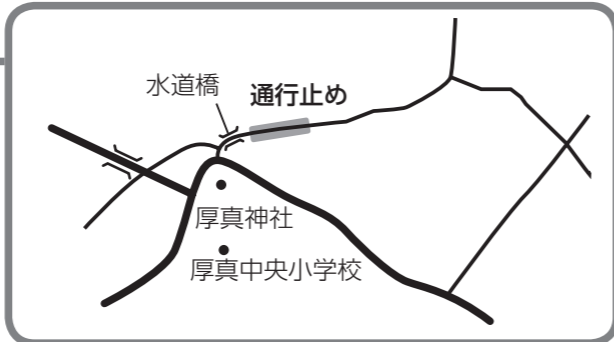

宇隆橋

◇終日車両通行止め(歩行者は通行可)
12月14日(土)まで

道道の工事に関する問い合わせ
室蘭建設管理部 苫小牧出張所 (☎0144-32-3171)

北海道胆振東部地震 被災者支援情報

被災者生活再建支援制度基礎支援金申請期間の延長について

被災者生活再建支援制度における基礎支援金の申請期間が1年延長されました。対象になる方で申請がお済みでない場合は、早めに申請してください。

1. ●対象
- ①住宅が全壊または大規模半壊の世帯
  - ②住宅が半壊し、住宅をやむを得ず解体した世帯
  - ③敷地に被害が生じ、住宅をやむを得ず解体した世帯

1. ●申請期限
   基礎支援金 令和2年10月5日(月)まで
   (※変更前：令和元年10月5日(土)まで)
   加算支援金 令和3年10月5日(火)まで
2. ●問い合わせ
   町民福祉課 福祉グループ(総合ケアセンターゆくり内)
   ☎26-7872

り災証明の再調査の申請期限が近づいています

家屋の住家被害認定調査について、り災証明書を交付済みの場合でも、その後の余震などにより被害が拡大したなどの理由で再調査を希望される方は申請してください。
※調査は外観および家屋内部を確認します。日程調整を行うため、ご検討されている方はお早めにご相談ください

1. ●受付期間
   11月29日(金)まで
   ※期日以降であってもやむを得ない事情(宅地の地盤被害の拡大による住宅の基礎被害など)がある場合は申請できますのでご相談ください
2. ●問い合わせ
   総務課 税務グループ(役場前プレハブ) ☎27-2481

農業被害に係る営農掛り増し経費に対する支援について

町では、地震から1年間に地震などの被害が原因で発生した営農に係る掛り増し経費に対する支援を予定しています。
事業要望(申請)を兼ねた、掛り増し経費を把握するための調査・相談会を実施しますので、対象となる経費がある方は必ずご来場の上、ご相談ください。

1. ●対象者
   平成30年9月6日発生胆振東部地震および平成30年9月5日発生台風21号の強風により農業被害を受けた方で、営農を再開し、今後も営農を継続する耕種農家および酪農・畜産農家

1. ●対象経費
   平成30年9月5日以降に、平成30年および令和元年の営農で新たに発生した掛り増し経費で令和元年9月30日までに支出したもの(被災農業者向け経営体育成支援事業や災害復旧関連事業の対象とならなかったもの)

1. ●会場
   総合福祉センター 1階談話室

1. ●持ち物
   印鑑、被害状況や経費の内容と金額が分かるもの、口座番号が確認できるもの

1. ●調査・相談会日程
   受け付けの関係で農事組合別に日時を指定しますが、指定日に都合がつかない場合は他の日程に参加しても構いません。
   ※必ず期間内にご来場ください

日時	農事組合
11月14日(木)	午前 富里・桜丘
	午後 幌内・吉野
11月15日(金)	午前 東和・本郷・幌里
	午後 高丘・朝日・厚真
11月18日(月)	午前 上鹿沼・下鹿沼
	午後 白鷺
11月19日(火)	午前 宇隆・新町
	午後 美里・上野
11月20日(水)	午前 共栄・豊川
	午後 豊沢
11月21日(木)	午前 富野・上厚真
	午後 共和・厚和
11月22日(金)	午前 鯉沼・豊丘
	午後 浜厚真・軽舞

午前…9時～12時、午後…13時～17時

1. ●問い合わせ
   産業経済課 農業グループ ☎27-2419