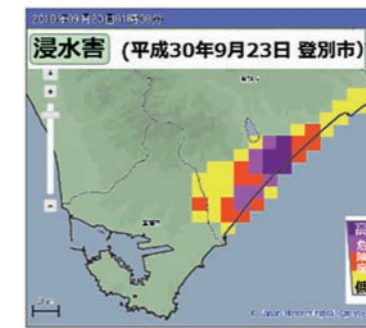

やまもと かんたくん(3)

わたなべ しょうたくん(3)

みやした あかりちゃん(3)

Jアラート 全国一斉情報伝達試験

町では、地震・津波や武力攻撃などの発生時に、警報等の情報を確実かつ迅速に町民の皆さんへお伝えるための情報伝達試験を実施します。

なお、本試験において防災行政無線が雑音により聞き取れないなどの不具合がありましたら、お問い合わせください。

※厚真町以外の地域でも、さまざまな手段で情報伝達試験が実施されます

5月20日 水 11時ごろ

※災害等の発生により、試験を中止する場合があります。

Jアラートの自動起動機を使用して防災行政無線・屋外拡声器から放送される標準メッセージは次のとおりです。
(上りチャイム音♪)
「これは、Jアラートのテストです」×3回
「こちらは、ぼうさいあつまです」
(下りチャイム音♪)

問い合わせ 総務課 情報防災グループ ☎27-2481

危険度分布を活用して 大雨災害から身を守る

問い合わせ 室蘭地方気象台 ☎0143-22-4249
気象庁ホームページ <https://www.jma.go.jp/jma>

近年、全国各地で自然災害が頻発しています。特に、大雨により「土砂災害」や「浸水害」、「洪水害」などで多くの被害が発生しています。

気象台では、大雨により重大な災害が起こるおそれがあると予想される場合に、「大雨警報（土砂災害・浸水害）」や「洪水警報」を発表して警戒を呼びかけるとともに、この発表に合わせて実際に地域のどこで危険度が高まっているかが一目でわかる「危険度分布」を気象庁ホームページなどで提供します。

これにより、例えば大雨警報（浸水害）が発表されたときに、実際にどこで浸水害発生の危険度が高まっているのかが一目で確認できます。

自分の住んでいる地域に、「濃い紫色」や「薄い紫色」が表示された場合に、危険な場所にいる場合は避難する必要があります。また、すでに周りに水が押し寄せると、状況によっては避難のための移動自体が危険となる場合は、上の階の部屋や、崖から離れた部屋への移動することが必要です。

日頃から町が配布しているハザードマップや防災マップで自分のまちや住んでいる地域の大雨時に危険となる場所を確認しておくとともに、実際に大雨が予想された際には市や町から発令される避難指示などの情報に従うことはもちろんのこと、「危険度分布」を活用し自らが早め早めの避難を心掛け、大雨災害から身を守るようにしましょう。