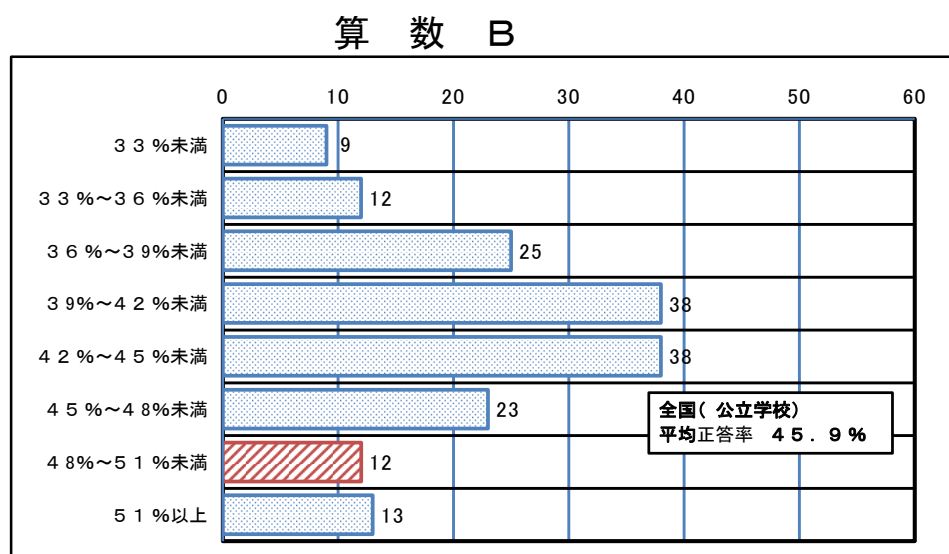

平均正答率	町	北海道	全国	全国比
	49.0	44.0	45.9	107

平均正答率	町	北海道	全国	全国比
	45.0	47.0	48.1	94