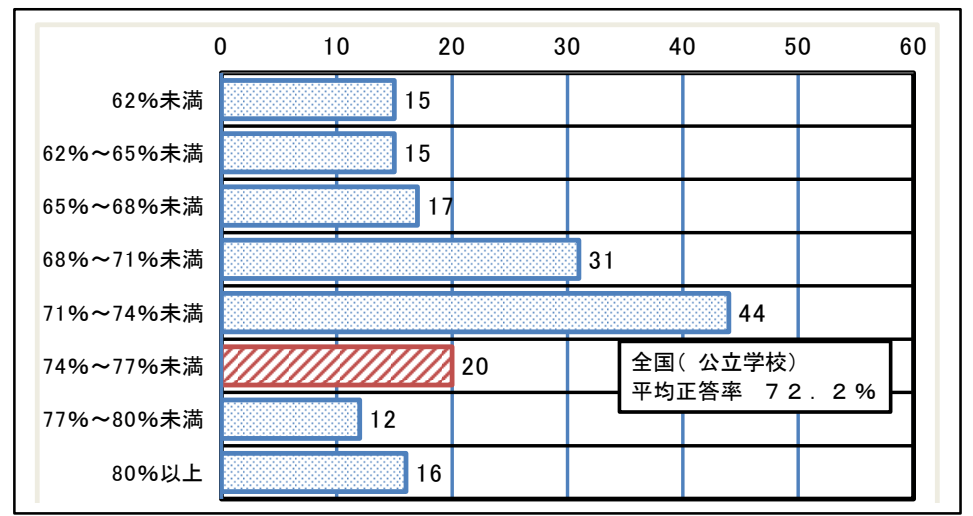

6 道内市町村との比較分布から見る現状について

は、厚真町が属するグループ

全国比は、全国を100とした時の厚真町の割合

※ 厚真町の全国比は、小数点以下を四捨五入しています

小学校

中学校

平均正答率	町	北海道	全国	全国比
	76.0	74.0	74.8	102

平均正答率	町	北海道	全国	全国比
	83.0	77.0	77.4	107