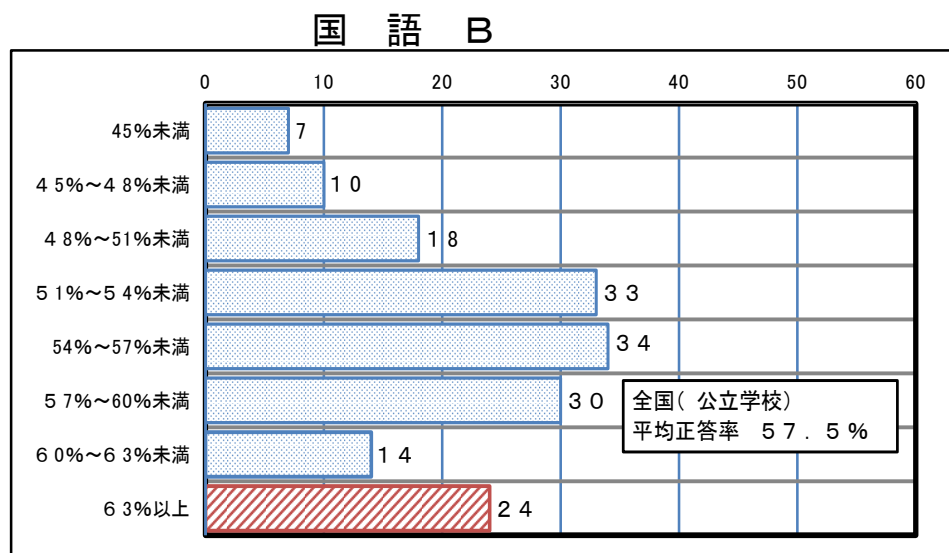

6 道内市町村との比較分布から見る現状について

は、厚真町が属するグループ

全国比は、全国を100とした時の厚真町の割合

※ 厚真町の全国比は、小数点以下を四捨五入しています

小学校

中学校

平均正答率	町	北海道	全国	全国比
	76.0	74.0	74.8	102

平均正答率	町	北海道	全国	全国比
	83.0	77.0	77.4	107