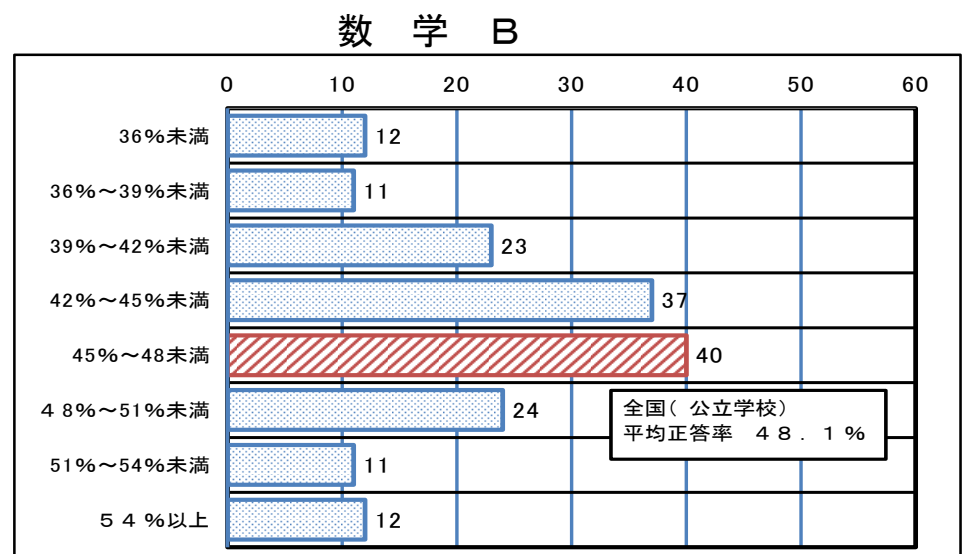

平均正答率	町	北海道	全国	全国比
	49.0	44.0	45.9	107

平均正答率	町	北海道	全国	全国比
	45.0	47.0	48.1	94