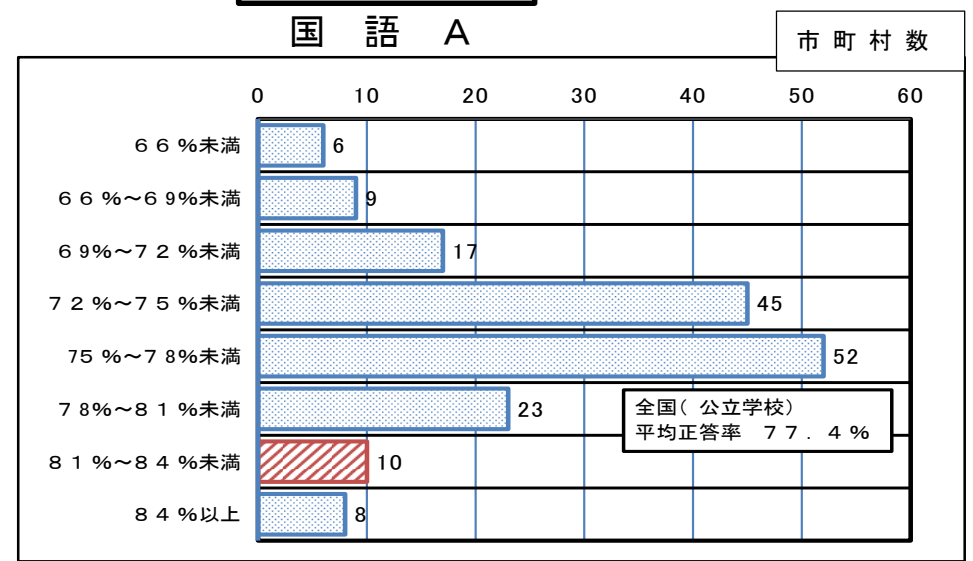

6 道内市町村との比較分布から見る現状について

は、厚真町が属するグループ

全国比は、全国を100とした時の厚真町の割合

※ 厚真町の全国比は、小数点以下を四捨五入しています

小学校

中学校

平均正答率	町	北海道	全国	全国比
	76.0	74.0	74.8	102

平均正答率	町	北海道	全国	全国比
	83.0	77.0	77.4	107