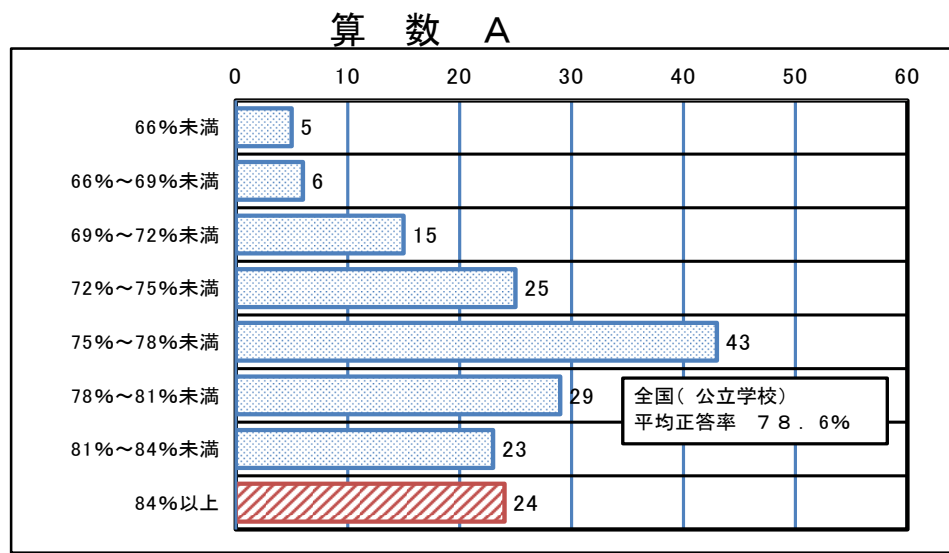

平均正答率	町	北海道	全国	全国比
	88.0	77.0	78.6	113

平均正答率	町	北海道	全国	全国比
	63.0	64.0	64.6	98