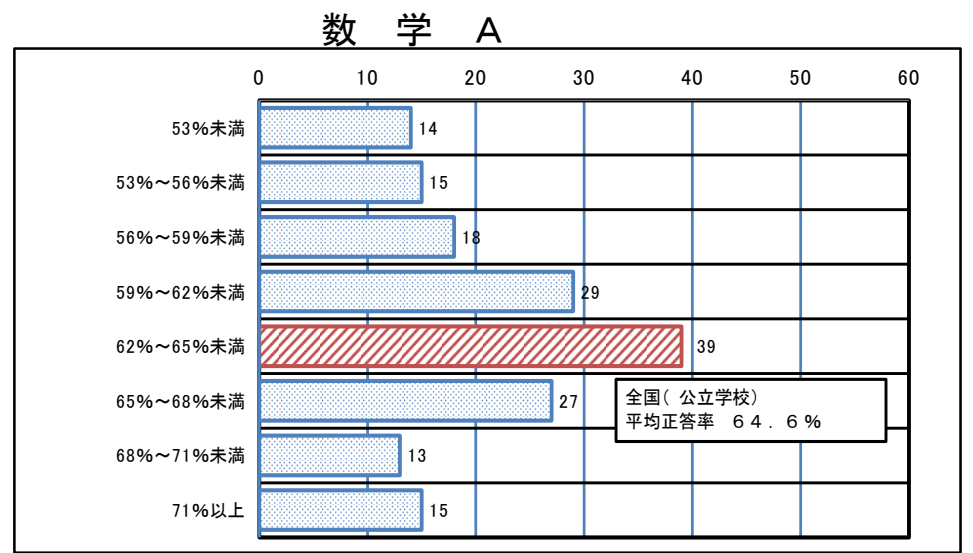

平均正答率	町	北海道	全国	全国比
	88.0	77.0	78.6	113

平均正答率	町	北海道	全国	全国比
	63.0	64.0	64.6	98