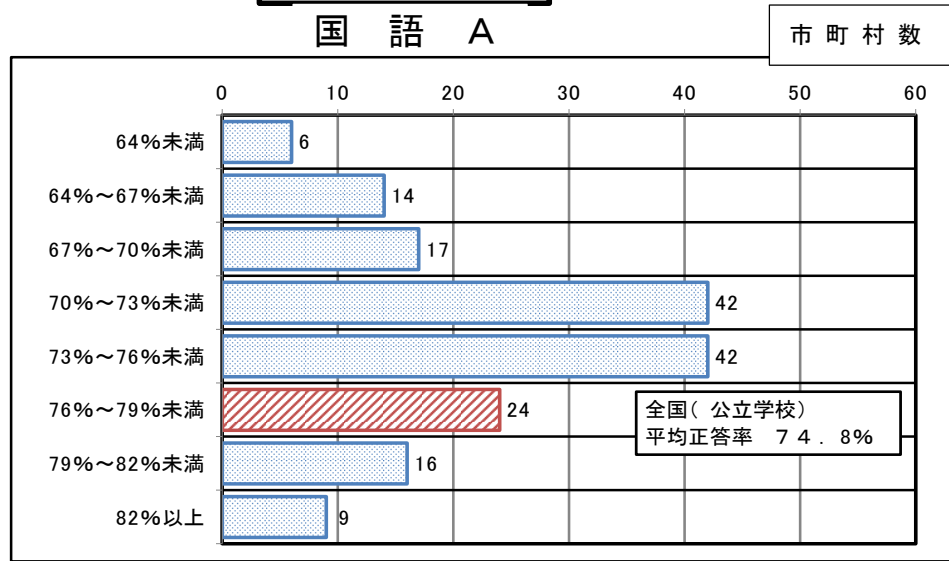

6 道内市町村との比較分布から見る現状について

は、厚真町が属するグループ

全国比は、全国を100とした時の厚真町の割合

※ 厚真町の全国比は、小数点以下を四捨五入しています

小学校

中学校

平均正答率	町	北海道	全国	全国比
	76.0	74.0	74.8	102

平均正答率	町	北海道	全国	全国比
	83.0	77.0	77.4	107