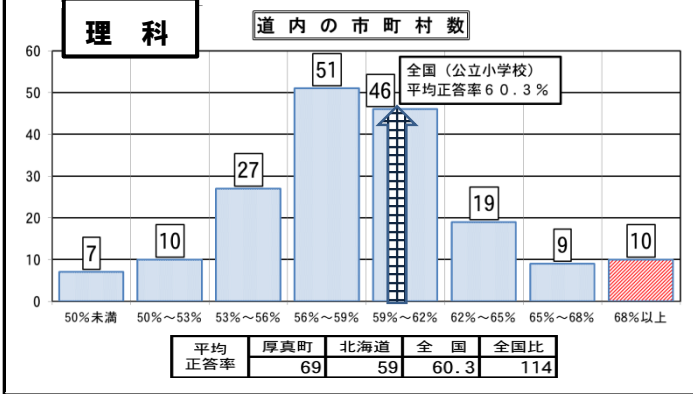

5 道内市町村との比較分布から見える現状について

 は、厚真町が属するグループ
 表中の  の全国比は、全国平均正答率を100とした時の厚真町の割合

※1. %は平均正答率
 ※2. 厚真町の全国比は、小数点以下は四捨五入しています

小 学 校

中 学 校

厚真町 73

北海道