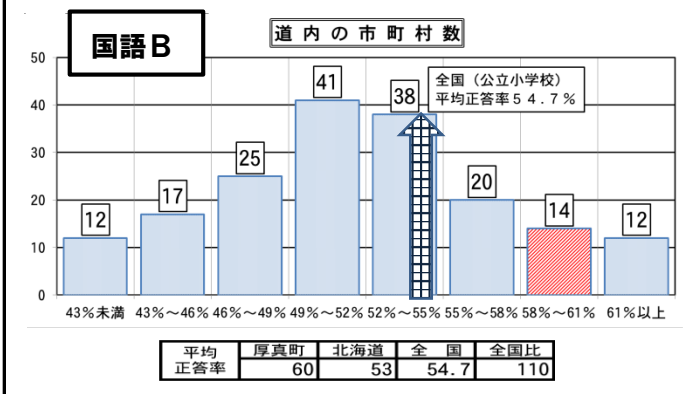

5 道内市町村との比較分布から見える現状について

 は、厚真町が属するグループ
 表中の  の全国比は、全国平均正答率を100とした時の厚真町の割合

※1. %は平均正答率
 ※2. 厚真町の全国比は、小数点以下は四捨五入しています

小 学 校

中 学 校

厚真町 73

北海道