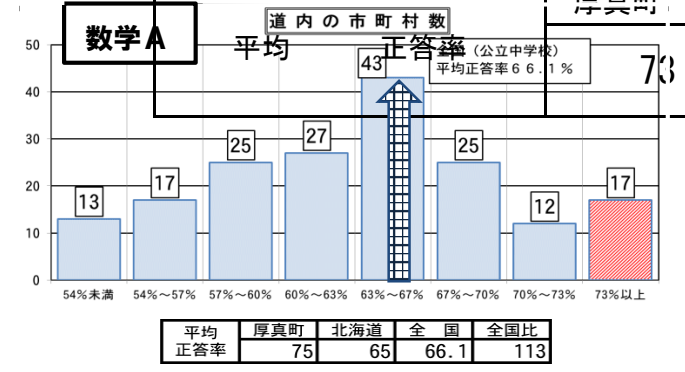

5 道内市町村との比較分布から見える現状について

 は、厚真町が属するグループ
 表中の  の全国比は、全国平均正答率を100とした時の厚真町の割合

※1. %は平均正答率
 ※2. 厚真町の全国比は、小数点以下は四捨五入しています

小 学 校

中 学 校

厚真町 73

北海道