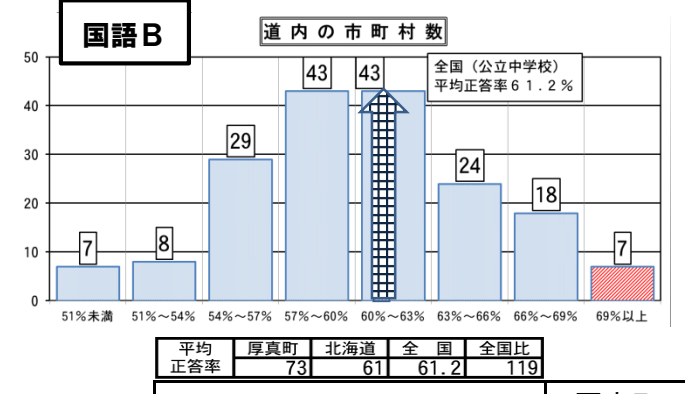

5 道内市町村との比較分布から見える現状について

 は、厚真町が属するグループ
 表中の  の全国比は、全国平均正答率を100とした時の厚真町の割合

※1. %は平均正答率
 ※2. 厚真町の全国比は、小数点以下は四捨五入しています

小 学 校

中 学 校

厚真町 73

北海道