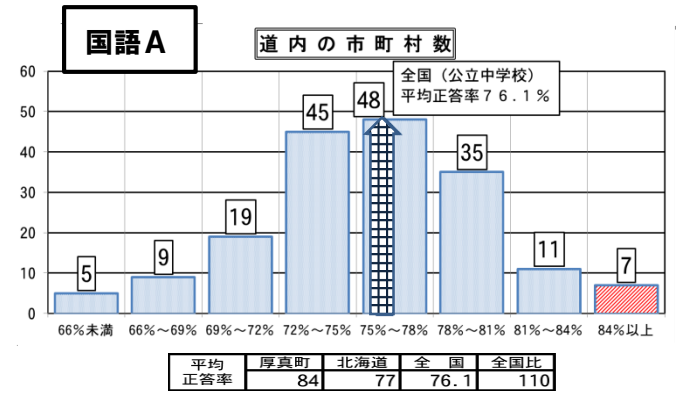

5 道内市町村との比較分布から見える現状について

 は、厚真町が属するグループ
 表中の  の全国比は、全国平均正答率を100とした時の厚真町の割合

※1. %は平均正答率
 ※2. 厚真町の全国比は、小数点以下は四捨五入しています

小 学 校

中 学 校

厚真町 73

北海道