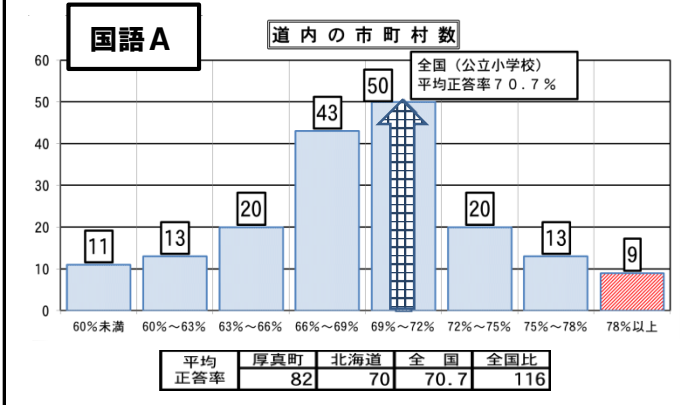

5 道内市町村との比較分布から見える現状について

 は、厚真町が属するグループ
 表中の  の全国比は、全国平均正答率を100とした時の厚真町の割合

※1. %は平均正答率
 ※2. 厚真町の全国比は、小数点以下は四捨五入しています

小 学 校

中 学 校

厚真町 73

北海道