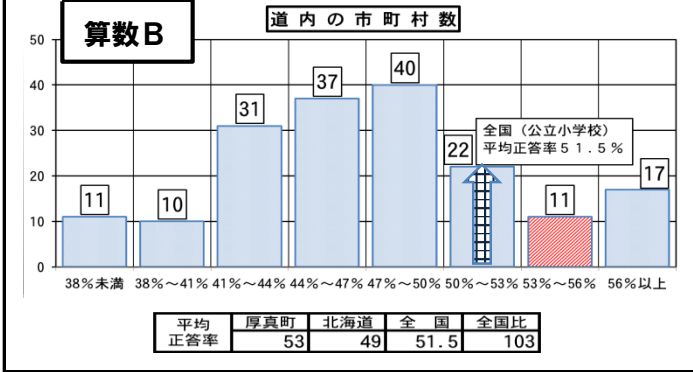

5 道内市町村との比較分布から見える現状について

 は、厚真町が属するグループ
 表中の  の全国比は、全国平均正答率を100とした時の厚真町の割合

※1. %は平均正答率
 ※2. 厚真町の全国比は、小数点以下は四捨五入しています

小 学 校

中 学 校

厚真町 73

北海道