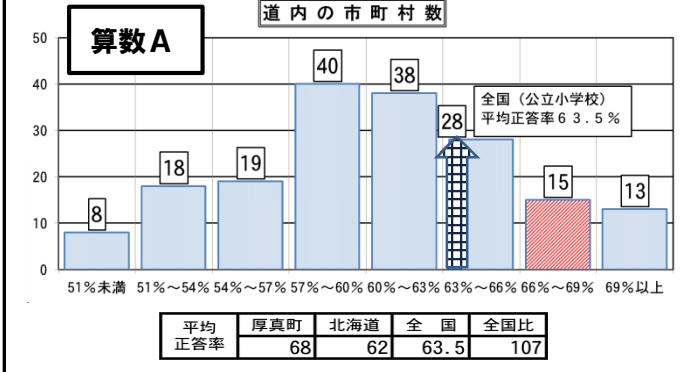

5 道内市町村との比較分布から見える現状について

 は、厚真町が属するグループ
 表中の  の全国比は、全国平均正答率を100とした時の厚真町の割合

※1. %は平均正答率
 ※2. 厚真町の全国比は、小数点以下は四捨五入しています

小 学 校

中 学 校

厚真町 73

北海道