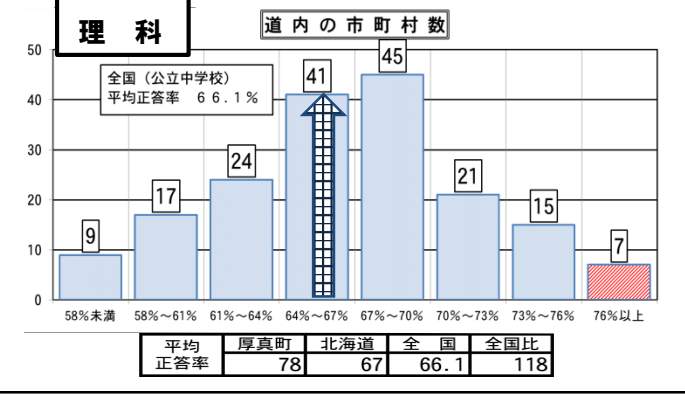

5 道内市町村との比較分布から見える現状について

 は、厚真町が属するグループ
 表中の  の全国比は、全国平均正答率を100とした時の厚真町の割合

※1. %は平均正答率
 ※2. 厚真町の全国比は、小数点以下は四捨五入しています

小 学 校

中 学 校

厚真町 73

北海道