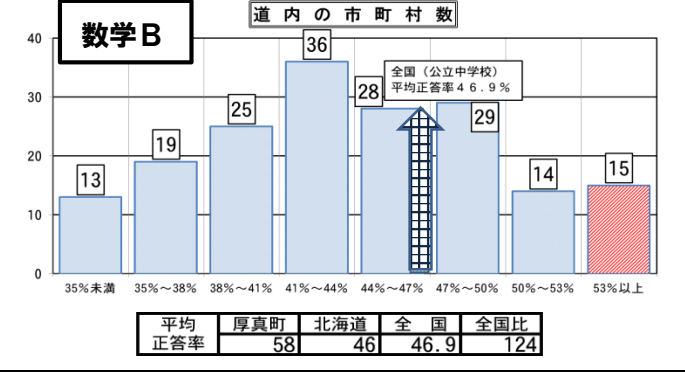

5 道内市町村との比較分布から見える現状について

 は、厚真町が属するグループ
 表中の  の全国比は、全国平均正答率を100とした時の厚真町の割合

※1. %は平均正答率
 ※2. 厚真町の全国比は、小数点以下は四捨五入しています

小 学 校

中 学 校

厚真町 73

北海道