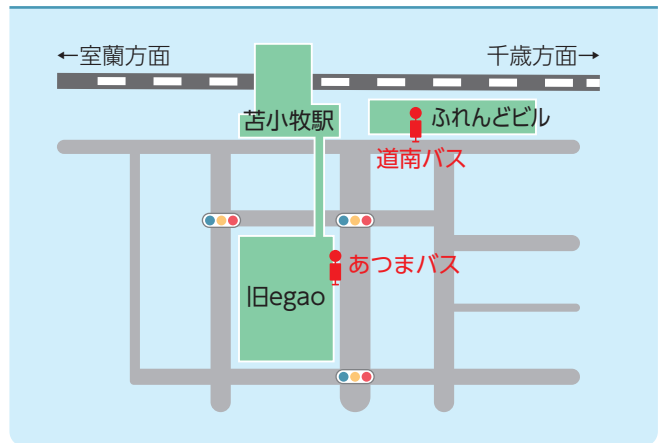

路線バス

町内は、あつまバス、道南バス、むかわ町営バス(鹿沼地区)が運行しています。

路線図

あつまバス

- 苦小牧線〔日軽金経由〕
- 苦小牧線〔緑小経由〕
- 苦小牧線〔拓勇経由(快速)〕
- 苦小牧線〔上厚真経由〕
- 沼ノ端線
- 千歳線
- 鶴川線
- 浜厚真線
- こぶしの湯線
- 早来線

道南バス

- { 平取～苦小牧
静内～苦小牧

むかわ町営バス

- { 二宮田浦線
鶴川川西線(コミュニティバス)

主な駅・施設への料金

駅	路線	料金 (厚真から)	病院・施設	路線 停留所	料金 (厚真から)
早来駅	・ 苫小牧線〔日軽金・緑小・拓勇〕 ・ 沼ノ端線 ・ 千歳線	¥480	苫小牧東病院	苫小牧線〔上厚真〕 新開4丁目	¥950
鷗川駅	・ 鷗川線	¥810	イオンモール苫小牧	苫小牧線〔緑小・拓勇〕 職訓センター通	¥940
沼ノ端駅	・ 苫小牧線〔拓勇・上厚真〕 ・ 沼ノ端線	¥840	苫小牧市立病院	苫小牧線〔上厚真〕 市立病院前	¥1,000
苫小牧駅	・ 苫小牧線 〔日軽金・緑小・拓勇・上厚真〕	¥1,000	同樹会苫小牧病院	苫小牧線〔日軽金・緑小・拓勇〕 出光カルチャーパーク	¥1,000
南千歳駅	・ 千歳線	¥1,100	王子総合病院	苫小牧線〔日軽金・緑小〕 王子病院前	¥1,000
千歳駅	・ 千歳線	¥1,150	新千歳空港	千歳線 新千歳空港国内線28番	¥1,060

苫小牧市内の停留所

乗り場案内

厚真市街地

上厚真

沼ノ端駅

苫小牧駅

南千歳駅

千歳駅