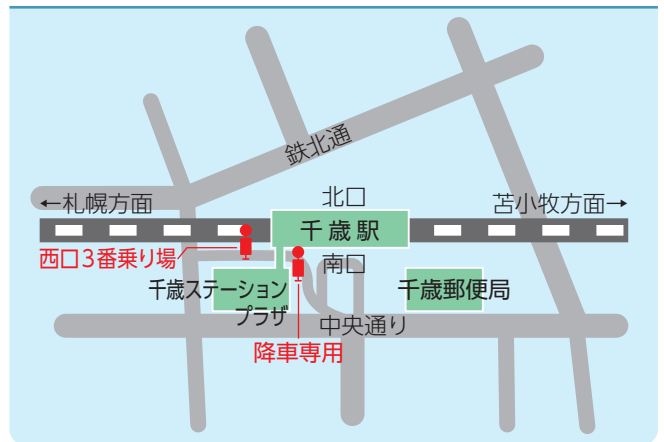

- { 二宮田浦線
鶴川川西線(コミュニティバス)

主な駅・施設への料金

駅	路線	料金 (厚真から)	病院・施設	路線 停留所	料金 (厚真から)
早来駅	・ 苫小牧線〔日軽金・緑小・拓勇〕 ・ 沼ノ端線 ・ 千歳線	¥480	苫小牧東病院	苫小牧線〔上厚真〕 新開4丁目	¥950
鷗川駅	・ 鷗川線	¥810	イオンモール苫小牧	苫小牧線〔緑小・拓勇〕 職訓センター通	¥940
沼ノ端駅	・ 苫小牧線〔拓勇・上厚真〕 ・ 沼ノ端線	¥840	苫小牧市立病院	苫小牧線〔上厚真〕 市立病院前	¥1,000
苫小牧駅	・ 苫小牧線 〔日軽金・緑小・拓勇・上厚真〕	¥1,000	同樹会苫小牧病院	苫小牧線〔日軽金・緑小・拓勇〕 出光カルチャーパーク	¥1,000
南千歳駅	・ 千歳線	¥1,100	王子総合病院	苫小牧線〔日軽金・緑小〕 王子病院前	¥1,000
千歳駅	・ 千歳線	¥1,150	新千歳空港	千歳線 新千歳空港国内線28番	¥1,060

苫小牧市内の停留所

乗り場案内

厚真市街地

上厚真

沼ノ端駅

苫小牧駅

南千歳駅

千歳駅