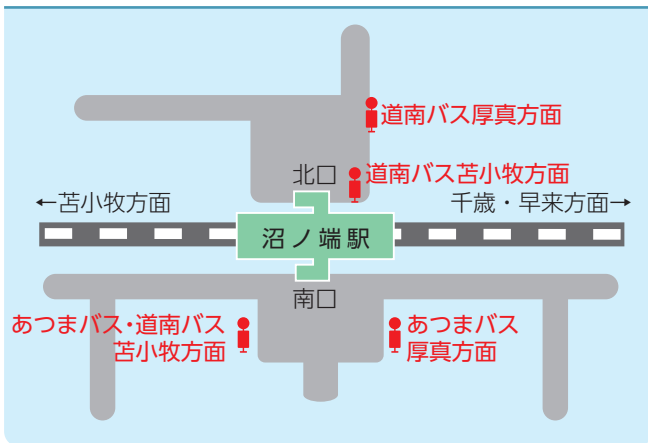

路線バス

町内は、あつまバス、道南バス、むかわ町営バス(鹿沼地区)が運行しています。

路線図

あつまバス

- 苦小牧線〔日軽金経由〕
- 苦小牧線〔緑小経由〕
- 苦小牧線〔拓勇経由(快速)〕
- 苦小牧線〔上厚真経由〕
- 沼ノ端線
- 千歳線
- 鶴川線
- 浜厚真線
- こぶしの湯線
- 早来線

道南バス

- { 平取～苦小牧
静内～苦小牧

むかわ町営バス

- { 二宮田浦線
鶴川川西線(コミュニティバス)

主な駅・施設への料金

駅	路線	料金 (厚真から)	病院・施設	路線 停留所	料金 (厚真から)
早来駅	・ 苫小牧線〔日軽金・緑小・拓勇〕 ・ 沼ノ端線 ・ 千歳線	¥480	苫小牧東病院	苫小牧線〔上厚真〕 新開4丁目	¥950
鷗川駅	・ 鷗川線	¥810	イオンモール苫小牧	苫小牧線〔緑小・拓勇〕 職訓センター通	¥940
沼ノ端駅	・ 苫小牧線〔拓勇・上厚真〕 ・ 沼ノ端線	¥840	苫小牧市立病院	苫小牧線〔上厚真〕 市立病院前	¥1,000
苫小牧駅	・ 苫小牧線 〔日軽金・緑小・拓勇・上厚真〕	¥1,000	同樹会苫小牧病院	苫小牧線〔日軽金・緑小・拓勇〕 出光カルチャーパーク	¥1,000
南千歳駅	・ 千歳線	¥1,100	王子総合病院	苫小牧線〔日軽金・緑小〕 王子病院前	¥1,000
千歳駅	・ 千歳線	¥1,150	新千歳空港	千歳線 新千歳空港国内線28番	¥1,060

苫小牧市内の停留所

乗り場案内

厚真市街地

上厚真

沼ノ端駅

苫小牧駅

南千歳駅

千歳駅