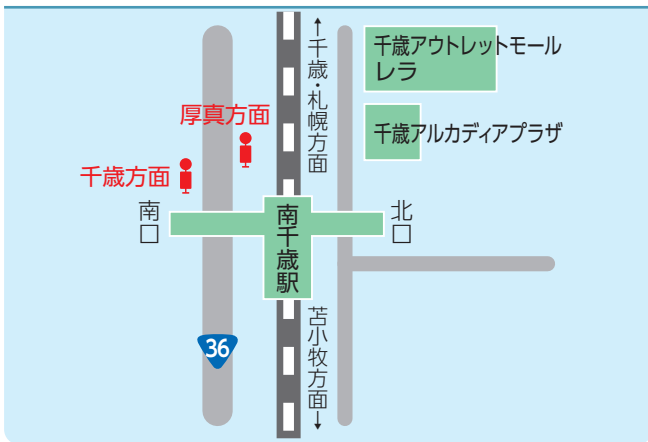

- { 二宮田浦線
鶴川川西線(コミュニティバス)

主な駅・施設への料金

駅	路線	料金 (厚真から)	病院・施設	路線 停留所	料金 (厚真から)
早来駅	・ 苫小牧線〔日軽金・緑小・拓勇〕 ・ 沼ノ端線 ・ 千歳線	¥480	苫小牧東病院	苫小牧線〔上厚真〕 新開4丁目	¥950
鷗川駅	・ 鷗川線	¥810	イオンモール苫小牧	苫小牧線〔緑小・拓勇〕 職訓センター通	¥940
沼ノ端駅	・ 苫小牧線〔拓勇・上厚真〕 ・ 沼ノ端線	¥840	苫小牧市立病院	苫小牧線〔上厚真〕 市立病院前	¥1,000
苫小牧駅	・ 苫小牧線 〔日軽金・緑小・拓勇・上厚真〕	¥1,000	同樹会苫小牧病院	苫小牧線〔日軽金・緑小・拓勇〕 出光カルチャーパーク	¥1,000
南千歳駅	・ 千歳線	¥1,100	王子総合病院	苫小牧線〔日軽金・緑小〕 王子病院前	¥1,000
千歳駅	・ 千歳線	¥1,150	新千歳空港	千歳線 新千歳空港国内線28番	¥1,060

苫小牧市内の停留所

乗り場案内

厚真市街地

上厚真

沼ノ端駅

苫小牧駅

南千歳駅

千歳駅