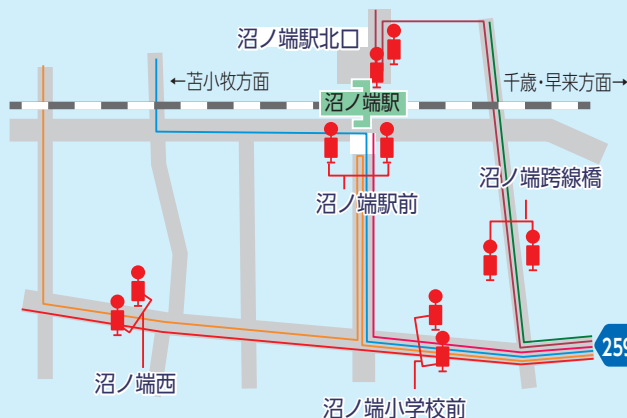

厚真行き		
沼ノ端駅前	7:37	16:25
沼ノ端小学校前	7:39	16:27
日高自動車道入口	7:41	16:29
アイリスタウン前	7:51	16:39
遠浅駅前	7:52	16:40
遠浅公民館前	7:53	16:41
東遠浅	7:55	16:43
早来橋	7:56	16:44
新栄	7:57	16:45
さつき団地前	7:57	16:45
栄町	7:58	16:46
早来駅前	8:05	16:51
大町	8:06	16:52
小学校前	8:07	16:53
はだしの広場	8:08	16:54
中学校前	8:08	16:54
北進団地前	8:09	16:55
幌里	8:14	17:00
こぶしの湯前	8:16	17:02
厚真高校	8:18	17:04
本郷団地	8:19	17:05
表町公園	8:21	17:07
しゃべーる前	8:22	17:08
厚真	8:24	17:10

厚真町内の停留所
安平町内の停留所
苫小牧市内の停留所

あつまバス 早来線

平日のみ 12月29日~1月3日連休

厚真行き	
早来駅前	17:45
大町	17:46
小学校前	17:47
はだしの広場	17:48
中学校前	17:48
北進団地前	17:49
幌里	17:54
こぶしの湯前	17:56
本郷	17:56
本郷団地前	17:57
表町公園	17:59
しゃべーる前	18:00
厚真	18:02

J R 沼ノ端周辺の停留所について

沼ノ端駅前 に停車するのは
 苫小牧線〔上厚真経由〕
 苫小牧線〔拓勇経由(快速)〕(平日)
 沼ノ端線(平日)

沼ノ端駅北口 に停車するのは
 平取・静内~苫小牧線

※周辺のバス停(沼ノ端西、沼ノ端小学校前、沼ノ端跨線橋)からJ R 沼ノ端駅までは徒歩で10~15分程度要します。

- あつまバス 苫小牧線〔日軽金経由〕
- あつまバス 苫小牧線〔緑小経由〕
- あつまバス 苫小牧線〔拓勇経由(快速)〕
- あつまバス 苫小牧線〔上厚真経由〕
- あつまバス 沼ノ端線
- 道南バス 平取・静内~苫小牧線