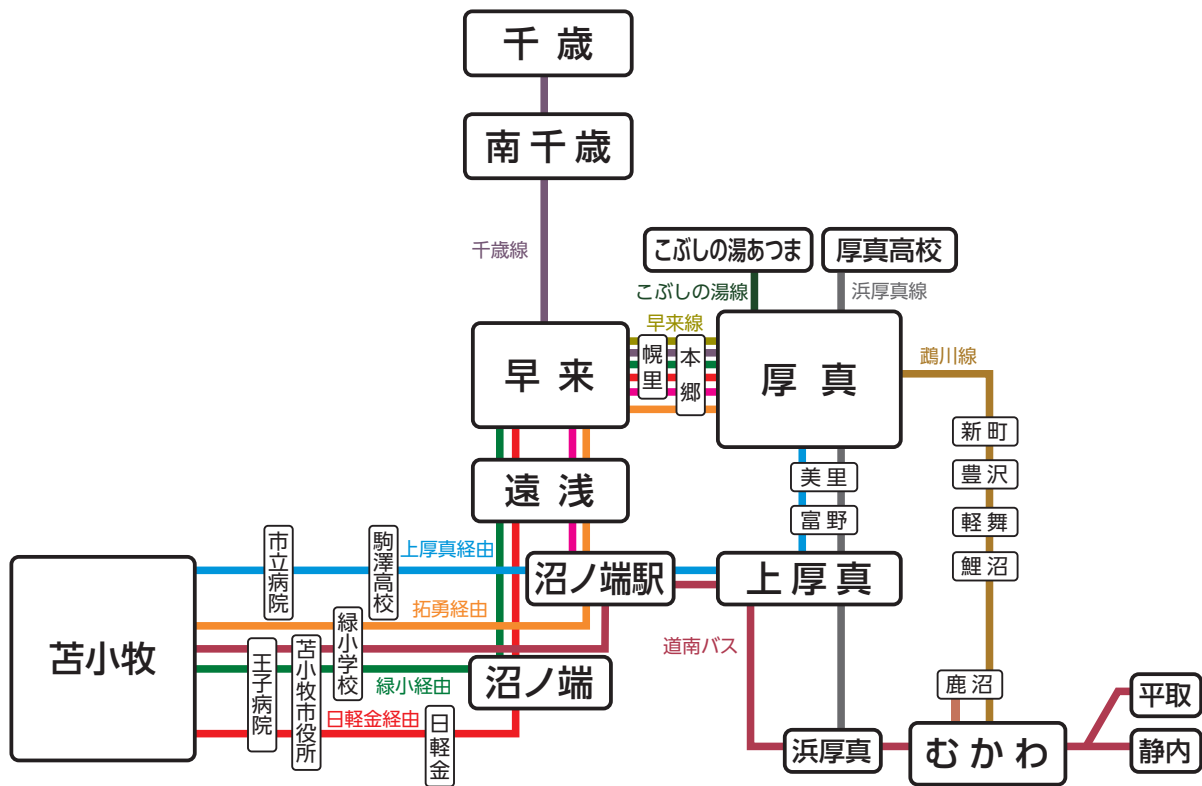

路線バス

町内は、あつまバス、道南バス、むかわ町営バス(鹿沼地区)が運行しています。

路線図

あつまバス

- 苦小牧線〔日軽金経由〕
- 苦小牧線〔緑小経由〕
- 苦小牧線〔拓勇経由(快速)〕
- 苦小牧線〔上厚真経由〕
- 沼ノ端線
- 千歳線
- 鶴川線
- 浜厚真線
- こぶしの湯線
- 早来線

道南バス

- { 平取～苦小牧
静内～苦小牧

むかわ町営バス

- { 二宮田浦線
鶴川川西線(コミュニティバス)

主な駅・施設への料金

駅	路線	料金 (厚真から)	病院・施設	路線 停留所	料金 (厚真から)
早来駅	・ 苫小牧線〔日軽金・緑小・拓勇〕 ・ 沼ノ端線 ・ 千歳線	¥480	苫小牧東病院	苫小牧線〔上厚真〕 新開4丁目	¥950
鷗川駅	・ 鷗川線	¥810	イオンモール苫小牧	苫小牧線〔緑小・拓勇〕 職訓センター通	¥940
沼ノ端駅	・ 苫小牧線〔拓勇・上厚真〕 ・ 沼ノ端線	¥840	苫小牧市立病院	苫小牧線〔上厚真〕 市立病院前	¥1,000
苫小牧駅	・ 苫小牧線 〔日軽金・緑小・拓勇・上厚真〕	¥1,000	同樹会苫小牧病院	苫小牧線〔日軽金・緑小・拓勇〕 出光カルチャーパーク	¥1,000
南千歳駅	・ 千歳線	¥1,100	王子総合病院	苫小牧線〔日軽金・緑小〕 王子病院前	¥1,000
千歳駅	・ 千歳線	¥1,150	新千歳空港	千歳線 新千歳空港国内線28番	¥1,060