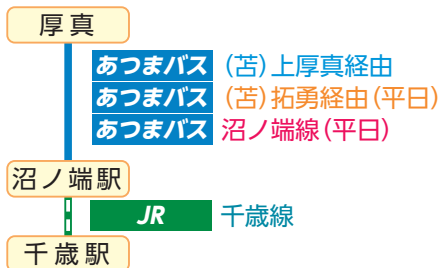

② J R

千歳へ行く

厚真から行く

① バス

② バス+J R