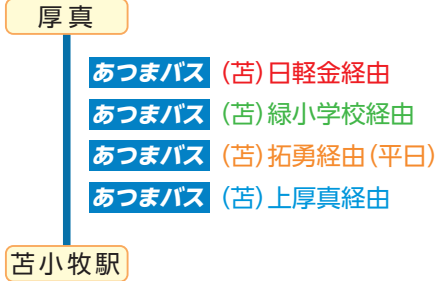

乗換案内

TO TOMAKOMAI & CHITOSE

苫小牧へ行く

厚真から行く

① バス

上厚真から行く

① バス

② J R