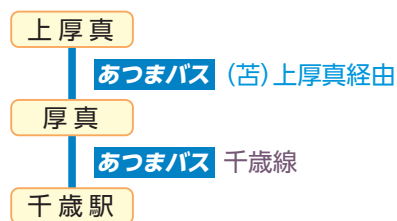

上厚真から行く

① バス