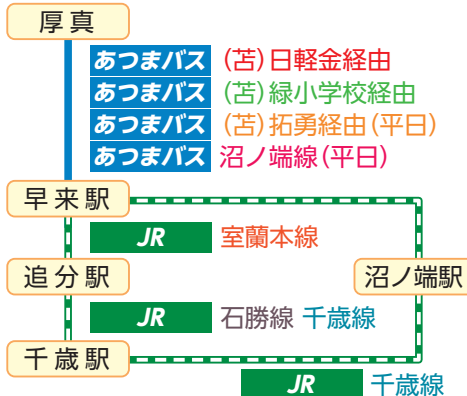

千歳へ行く

厚真から行く

① バス

② バス+J R

③ バス+J R

上厚真から行く

① バス

② バス+J R

③ J R

まちなか交流館しゃべーる バス待合所

まちなか交流館しゃべーるは、バス待合所として利用できます。多目的トイレや、気兼ねなく授乳やオムツ替えができる授乳室もあります。無料のお飲み物もご用意してありますので、トイレや授乳室、バス待合所だけのご利用でもお気軽にお立ち寄りください。

停留所「しゃべーる前」から乗車できます

利用時間：10:00～18:00

定休日：水曜日

※しゃべーるの閉館時も、風除室内はバス待合に利用できます。