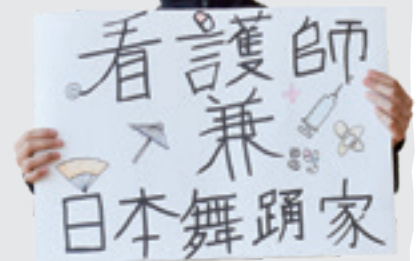

住宅用火災警報器を設置しましょう

住宅用火災警報器の設置は、消防法で義務づけられています。町内の設置率は10月末時点で全世帯数の91.9%です。胆振東部消防組合消防署厚真支署では未設置の住宅への普及・促進に取り組んでいます。

問い合わせ
胆振東部消防組合
消防署厚真支署
☎26-7119

設置による奏功事例

これからの寒い時期、
ストーブの取り扱いに気をつけて！！

12月上旬の朝、自宅の2階で寝ていたAさんが1階の住宅用火災警報器の警報音を聞いて確認に向かった。居間のストーブの上の置物から炎が立ち上がっていて、弟に通報を依頼して初期消火したため、大事に至らなかった。

〈ストーブ使用の注意点〉

- ・ストーブの周りに燃えやすい物やガスボンベなどを置かない。
- ・ストーブを点火したまま給油しない。
- ・外出する際は、ストーブの消し忘れに注意する。
- ・ストーブの定期的な清掃を行う。

JOCジュニアオリンピック・第53回U16陸上競技大会
(10月21日～23日、愛媛県総合運動公園陸上競技場)

厚真スローイングチーム 兼本洸埜さん(厚真高校1年)
種目：男子砲丸投げ 成績：9位

厚真スローイングチーム 大垣尊良さん(厚真中学校2年)
種目：男子砲丸投げ 成績：24位

大会出場あいさつで健闘を誓った
兼本さんと大垣さん

発表します！ 将来の夢

厚真中央小学校6年

くましろう しゅう
神代 心優くん

ひにし かずで
日西 楓さん

ふかざわ りりな
深澤 莉々奈さん

もり しゅうや
森 脩也くん