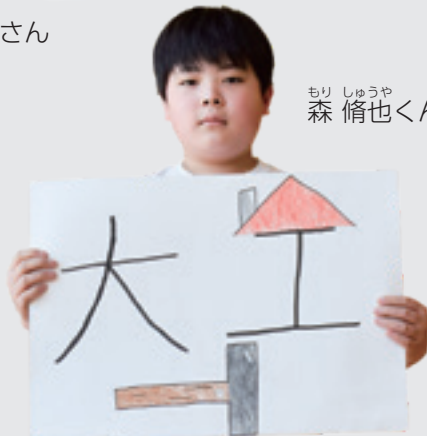

住宅用火災警報器を設置しましょう

住宅用火災警報器の設置は、消防法で義務づけられています。町内の設置率は10月末時点で全世帯数の91.9%です。胆振東部消防組合消防署厚真支署では未設置の住宅への普及・促進に取り組んでいます。

問い合わせ
胆振東部消防組合
消防署厚真支署
☎26-7119

設置による奏功事例

これからの寒い時期、
ストーブの取り扱いに気をつけて！！

12月上旬の朝、自宅の2階で寝ていたAさんが1階の住宅用火災警報器の警報音を聞いて確認に向かった。居間のストーブの上の置物から炎が立ち上がっていて、弟に通報を依頼して初期消火したため、大事に至らなかった。

厚真スローイングチーム 大垣尊良さん(厚真中学校2年)
種目：男子砲丸投げ 成績：24位

大会出場あいさつで健闘を誓った
兼本さんと大垣さん

発表します！ 将来の夢

厚真中央小学校6年

くましろう しゅう
神代 心優くん

ひにし かずで
日西 楓さん

ふかざわ りりな
深澤 莉々奈さん

もり しゅうや
森 脩也くん