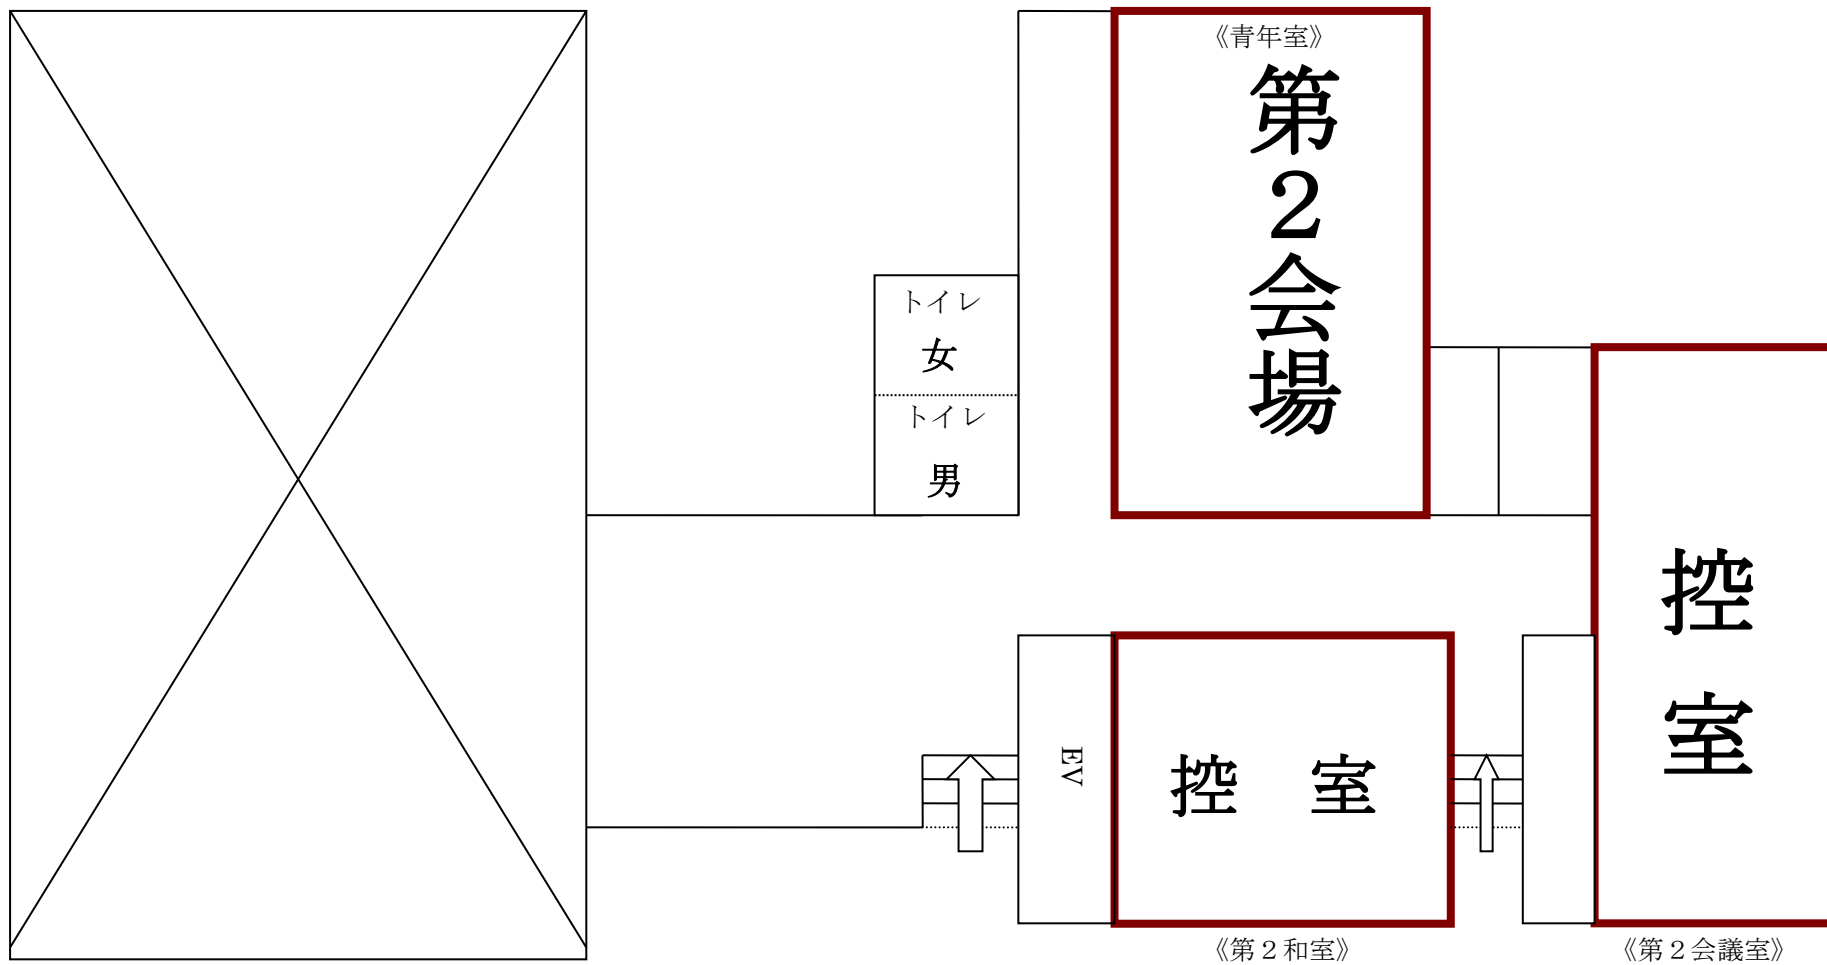

追悼式会場図 (厚真町総合福祉センター)

《第1和室》

《大集会室》

1 階

別紙 1-1

2 階