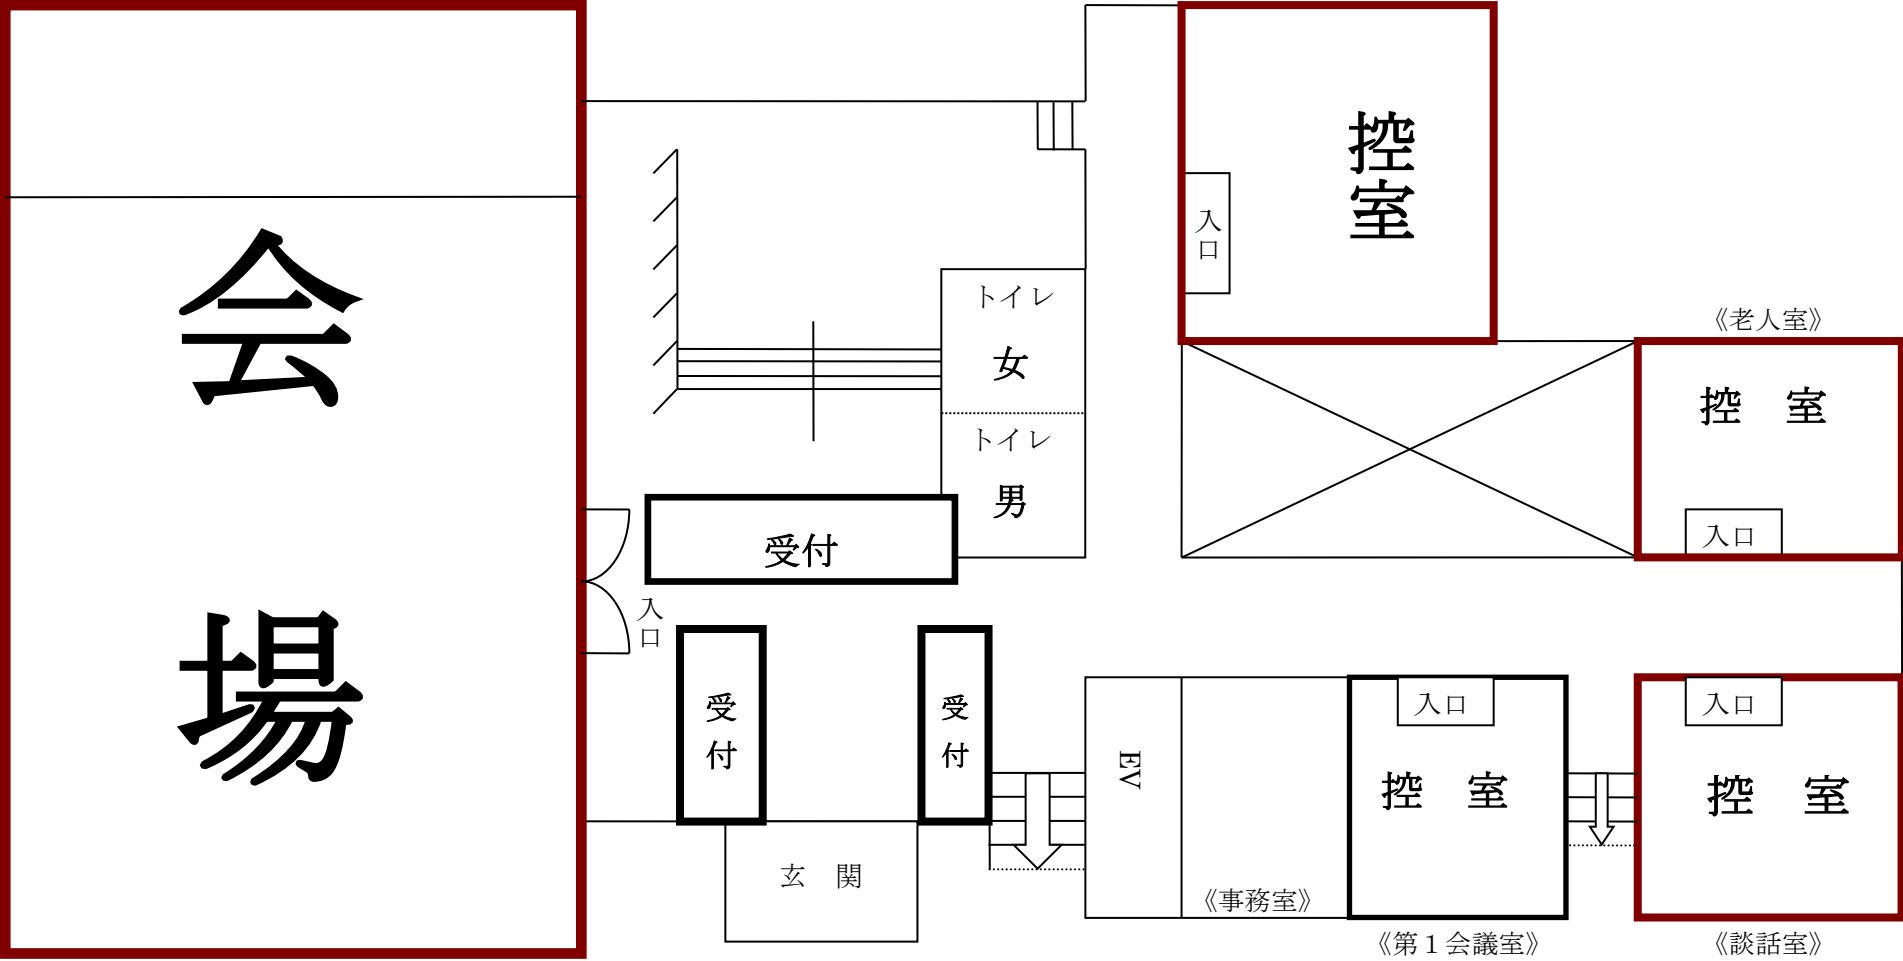

追悼式会場図 (厚真町総合福祉センター)

《第1和室》

《大集会室》

1 階

別紙 1-1

2 階