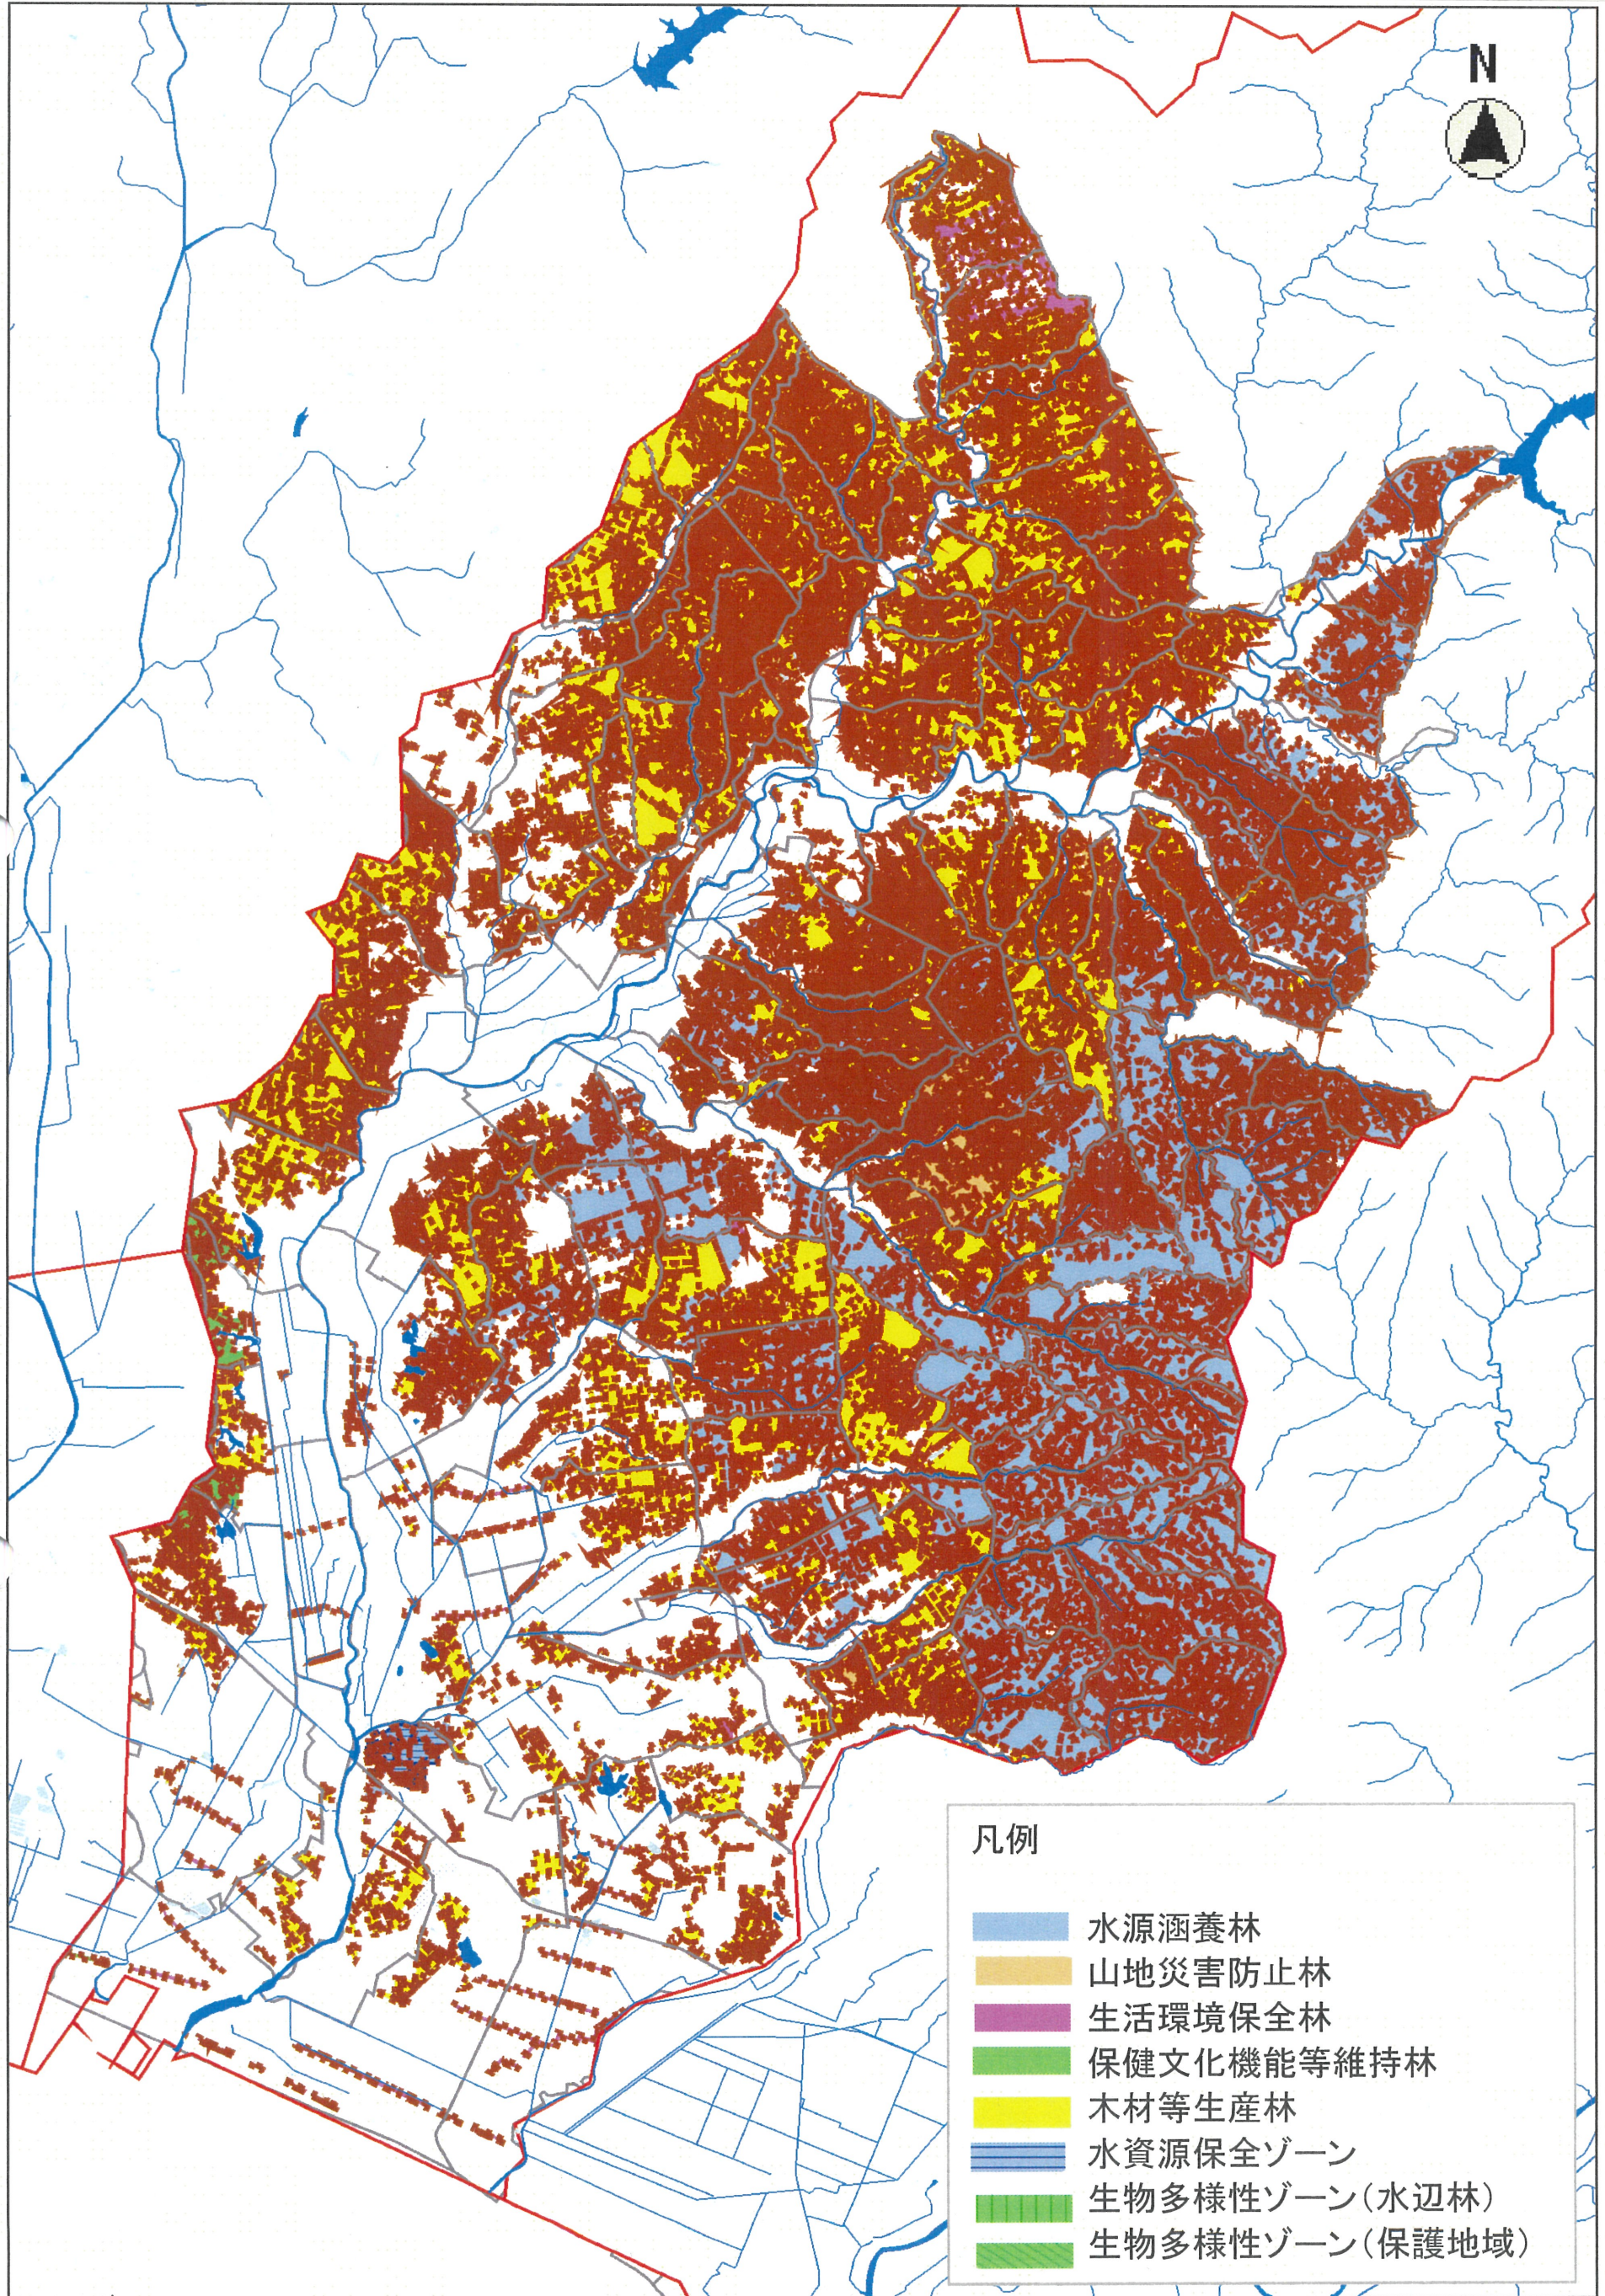

新規マップ

森林計画図は、道が森林資源の把握のために利用しているものであるため、現地において実測や確認を行ったものではなく、必ずしも正しく表示しているとは限りません。

縮尺 1 : 120000