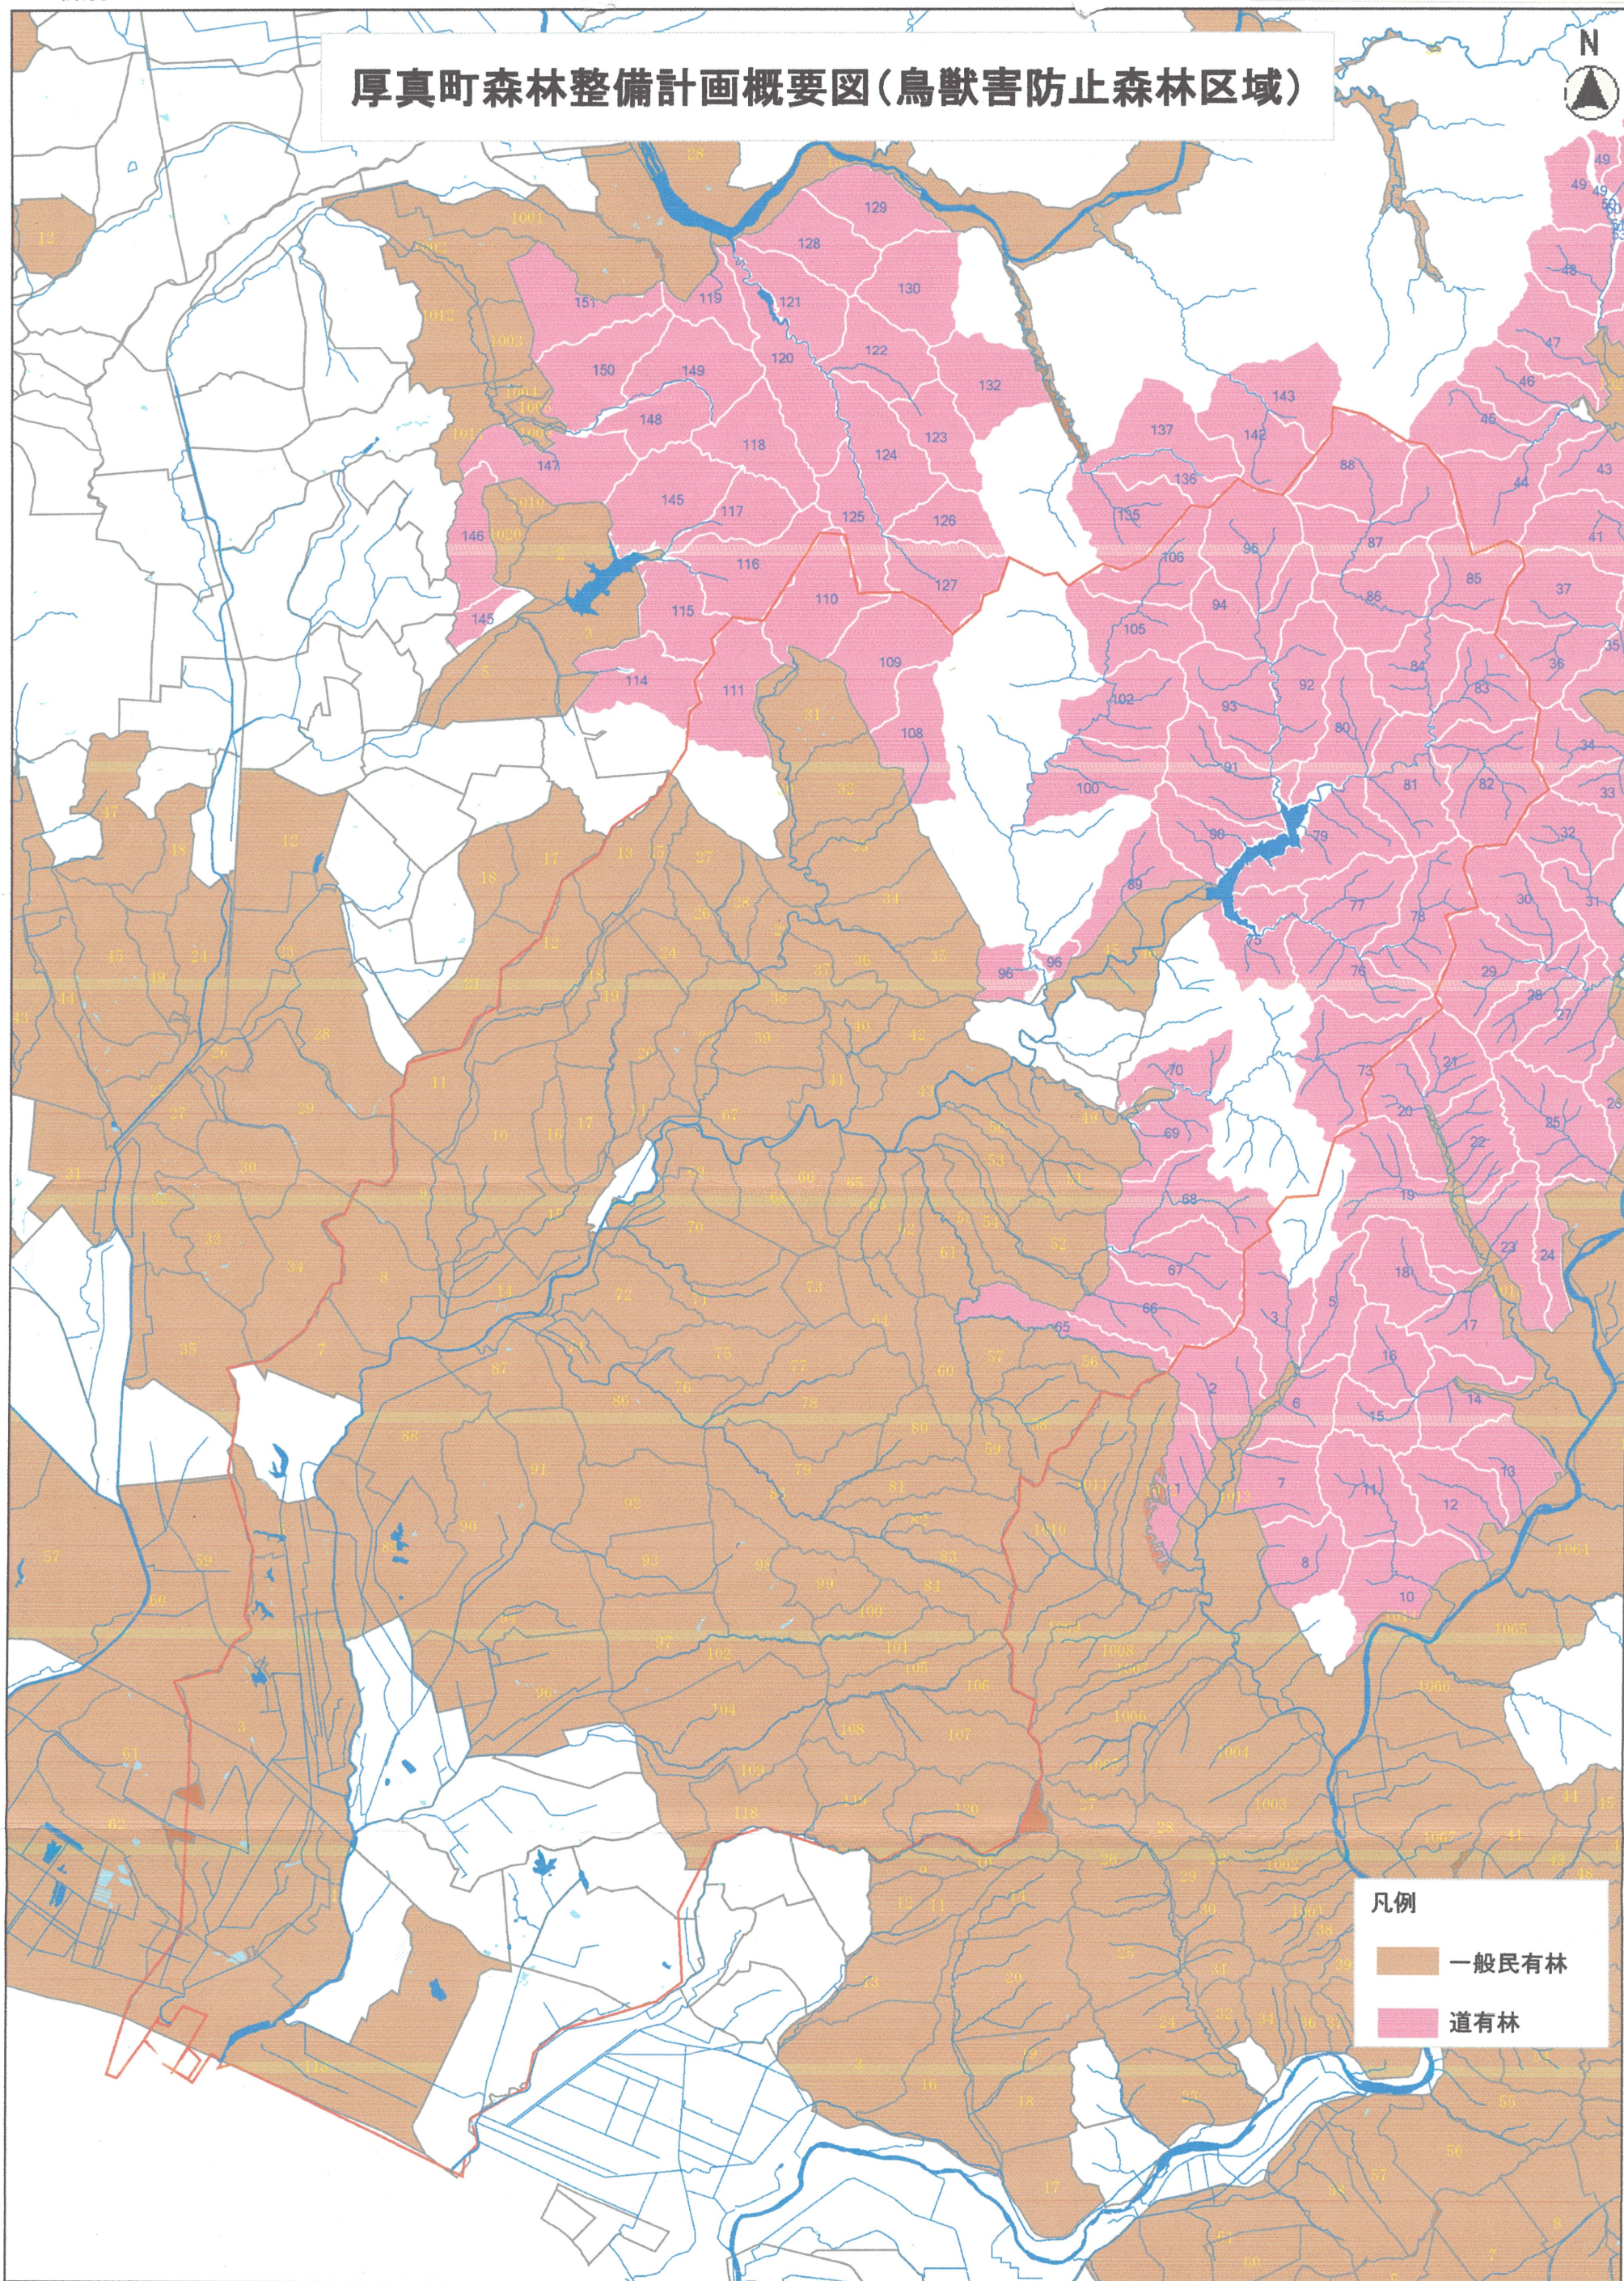

厚真町森林整備計画概要図(鳥獣害防止森林区域)

凡例
一般民有林
道有林

森林計画図は、道が森林資源の把握のために利用しているものであるため、現地において実測や確認を行ったものではなく、必ずしも正しく表示しているとは限りません。

縮尺 1 : 110000