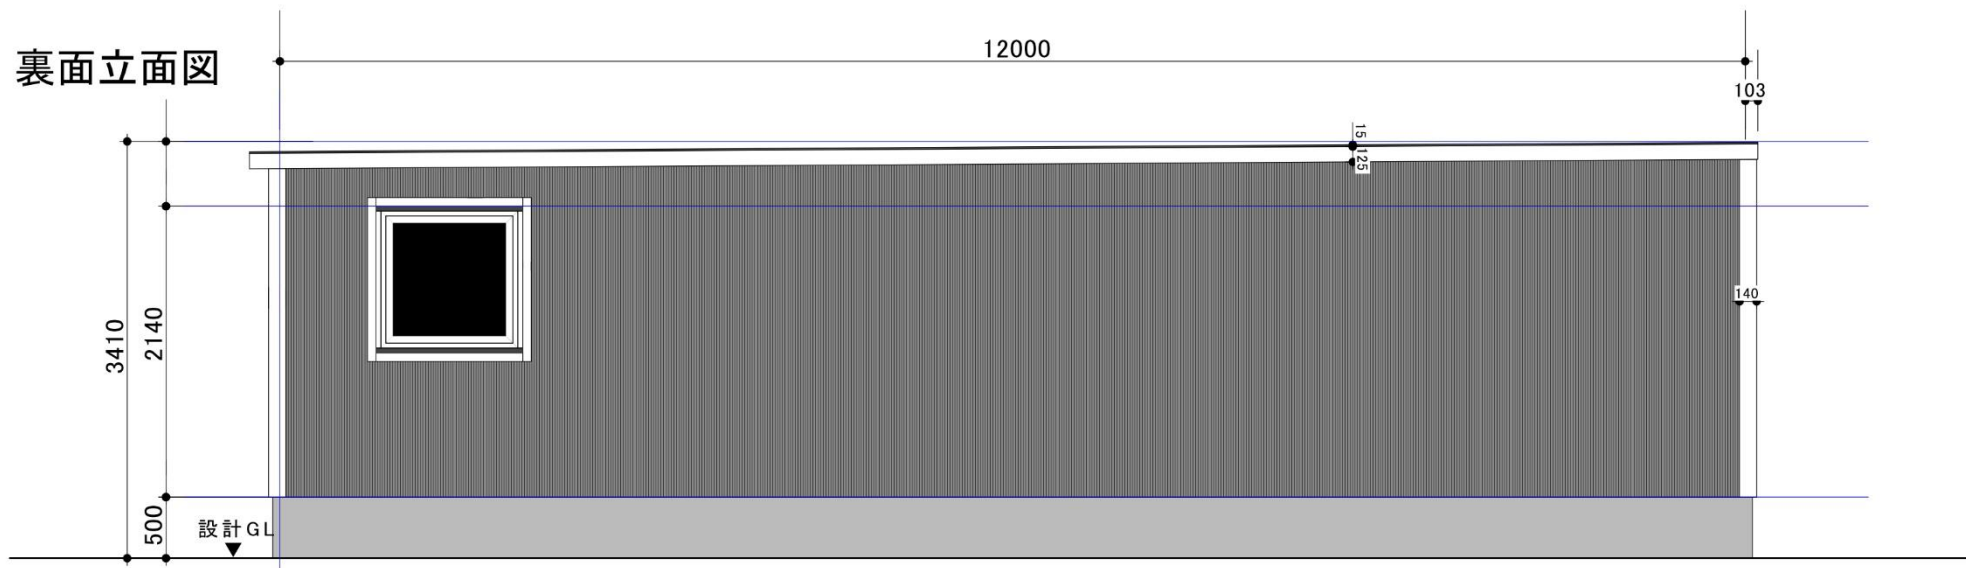

位置 図

移転候補地及び現拠点施設・厚真高校の位置図

移転候補地拡大図

正面立面図

裏面立面図

右面立面图

左面立面图