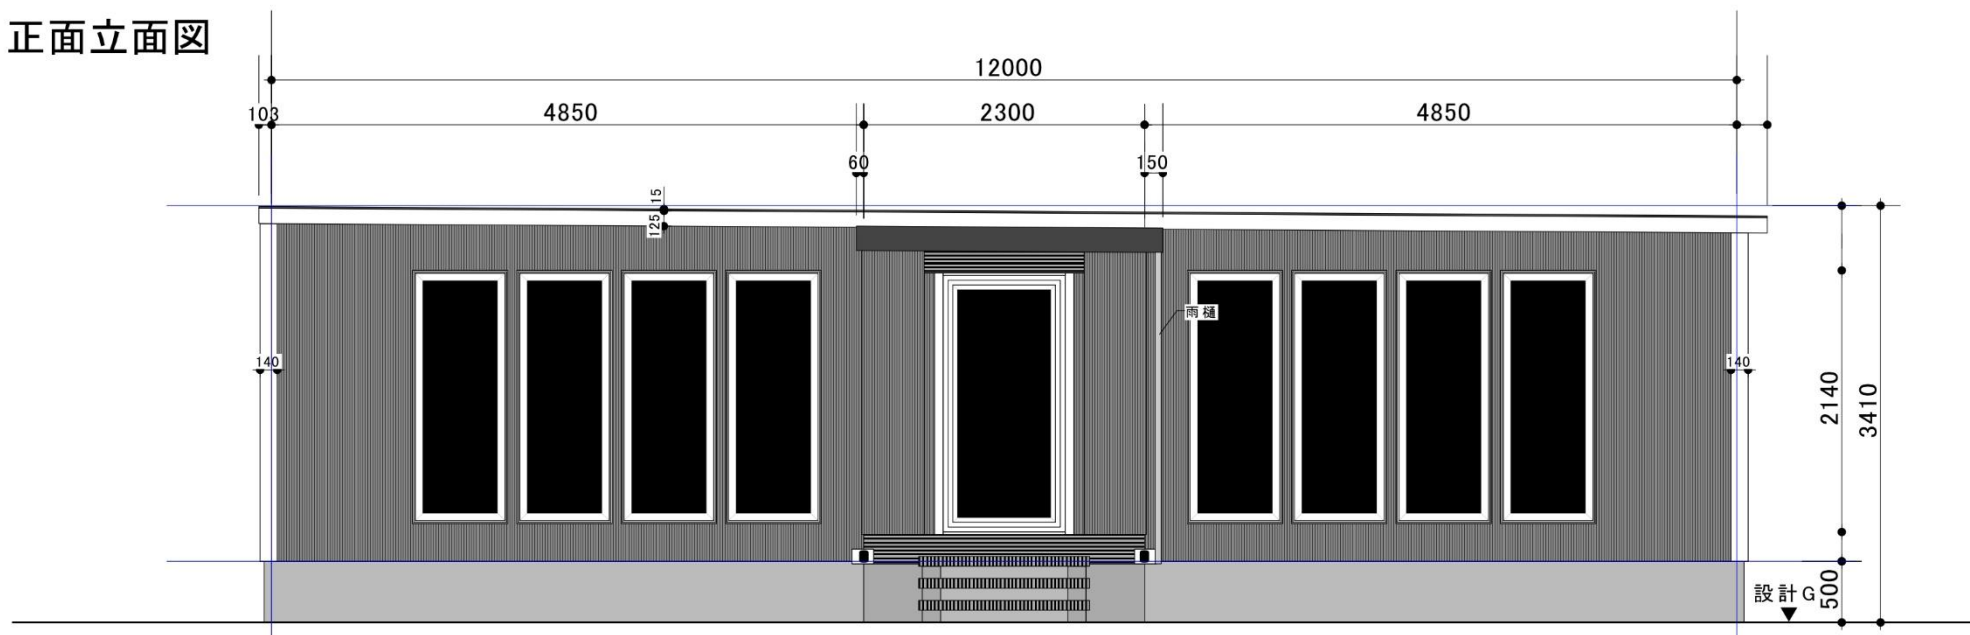

位置 図

移転候補地及び現拠点施設・厚真高校の位置図

移転候補地拡大図

正面立面図

裏面立面図

右面立面图

左面立面图